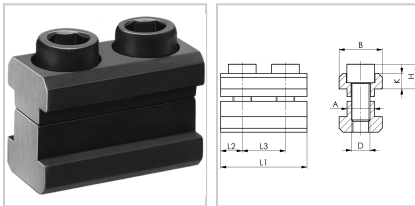

Nutenanschlag M8 12mm

€61.76*

Prices incl. VAT plus shipping costs

Art nr.: **2671412**

vergütet und im Brünierton angelassen

Variants

Code	L1 (mm)	K (mm)	Gewinde	L2 (mm)	B (mm)	H (mm)	A (mm)	Nut (mm)	L3 (mm)	PU	Price/PU
2671412	36	7	M8	9	18	12	11,7	12	18	1 Stück	€61.76
2671414	44	8	M8	11	22	12	13,7	14	22	1 Stück	€61.76
2671416	50	9	M12	12,5	25	15	15,7	16	25	1 Stück	€80.09
2671418	56	10	M12	14	28	16	17,7	18	28	1 Stück	€85.32
2671420	64	12	M16	16	32	19	19,7	20	32	1 Stück	€101.03
2671422	70	14	M16	17,5	35	21	21,7	22	35	1 Stück	€101.51

Code	L1 (mm)	K (mm)	Gewinde	L2 (mm)	B (mm)	H (mm)	A (mm)	Nut (mm)	L3 (mm)	PU	Price/PU
2671424	80	16	M20	20	40	23	23,7	24	40	1 Stück	€109.00
2671428	88	18	M20	22	44	24	27,7	28	44	1 Stück	€119.71