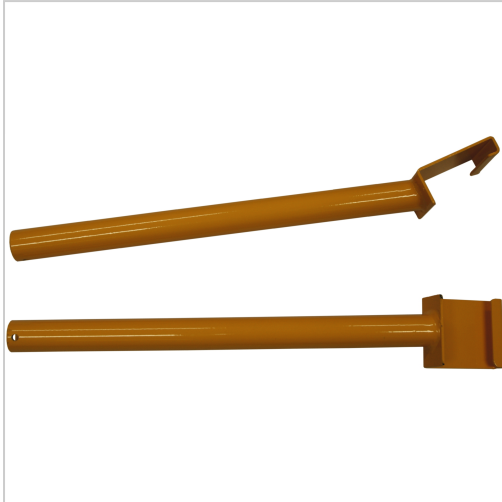

Montagewerkzeug für 938891...

ampere
Deutschland

€58.07*

Prices incl. VAT plus shipping costs

Art nr.: **938892**

Properties

Einsatz:

für Regalanfahrerschutz (Art.-Nr. 938891L und 938891XXL)