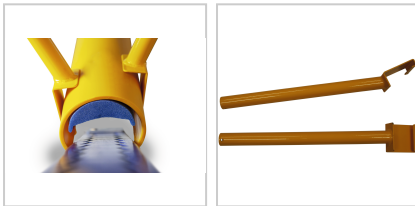

Montagewerkzeug für 938891...

ampere
Deutschland

€58.07*

Prices incl. VAT plus shipping costs

Art nr.: **938892**

Properties

Einsatz:

für Regalanfahrerschutz (Art.-Nr. 938891L und 938891XXL)