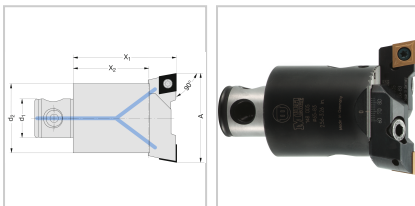

## Kerzbahnkörper Ø29-205mm d2xd1 25x14mm x1=56mm Ausdrehbereich 36-44mm

**WOHLHAUPTER**

**€329.63\***

Prices incl. VAT plus shipping costs

Art nr.: **124262**

hohe Stabilität durch die MVS-Verbindungsstelle und stirnseitige Kerbverzahnung, Lieferung ohne Wendeplattenhalter (Art.-Nr. 12431..., 12432..., 12433... und 12434...)

### Properties

**Einsatz:**

in allen MultiBore®-Grundhaltern, -Reduzierungen und -Verlängerungen

**IK:**

mit Kühlschmierstoff-Austritt axial

### Variants

| Code          | x2 (mm)   | x1 (mm)   | A (mm)         | d2 (mm)   | d1 (mm)   | PU             | Price/PU       |
|---------------|-----------|-----------|----------------|-----------|-----------|----------------|----------------|
| 124261        | 42        | 56        | 29 - 37        | 25        | 14        | 1 Stück        | €285.60        |
| <b>124262</b> | <b>42</b> | <b>56</b> | <b>36 - 44</b> | <b>25</b> | <b>14</b> | <b>1 Stück</b> | <b>€329.63</b> |
| 124263        | 46        | 66        | 43 - 54        | 32        | 18        | 1 Stück        | €402.22        |

| Code   | x2 (mm) | x1 (mm) | A (mm)    | d2 (mm) | d1 (mm) | PU      | Price/PU |
|--------|---------|---------|-----------|---------|---------|---------|----------|
| 124264 | 55      | 75      | 53 - 66   | 40      | 22      | 1 Stück | €442.68  |
| 124265 | 55      | 75      | 65 - 83   | 50      | 28      | 1 Stück | €479.57  |
| 124266 | 60      | 90      | 82 - 103  | 63      | 36      | 1 Stück | €522.41  |
| 124267 | 60      | 90      | 100 - 155 | 80      | 36      | 1 Stück | €604.52  |
| 124268 | 60      | 90      | 150 - 205 | 80      | 36      | 1 Stück | €798.49  |