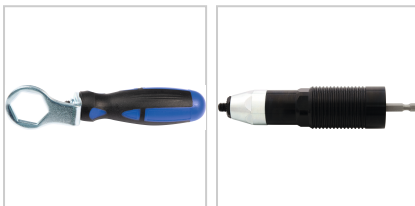

## Blindnietmuttervorsatzadapter Adapter M6-M10 mit Handgriff für Akkuschauber/Bohrmaschine

**€142.80\***

Prices incl. VAT plus shipping costs

Art nr.: **693362**

mit hochwertigem und griffigem Metallgehäuse, Gewindedorne und Mundstücke aus gehärtetem Legierungsstahl, schnelles und ermüdungsfreies Setzen von Blindnietmuttern

**Lieferumfang:**

je 1 Mundstück und Gewindedorn für Blindnietmuttern M6, M8, M10, Handgriff und Wechselwerkzeug

### Properties

<b>Einsatz:</b>	für die Verarbeitung von Blindnietmuttern mit Akku-Schauber oder Bohrmaschine
<b>Einsatz Blindnietmutter:</b>	Aluminium/Stahl M6-M10 Edelstahl M6-M8
<b>L (mm):</b>	174