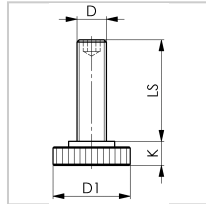

Stützschraube D30mm L39mm vergütet M10

€16.06*

Prices incl. VAT plus shipping costs

Art nr.: **26120M10**

vergütet, Festigkeitsklasse 8.8

Variants

Code	K (mm)	LS (mm)	G (mm)	D1 (mm)	PU	Price/PU
26120M10	8	39	M10	30	1 Stück	€16.06
26120M12	10	49	M12	36	1 Stück	€17.02
26120M16	13	55	M16	42	1 Stück	€21.42
26120M20	16	69	M20	50	1 Stück	€31.89
26120M24	20	87	M24	60	1 Stück	€47.24