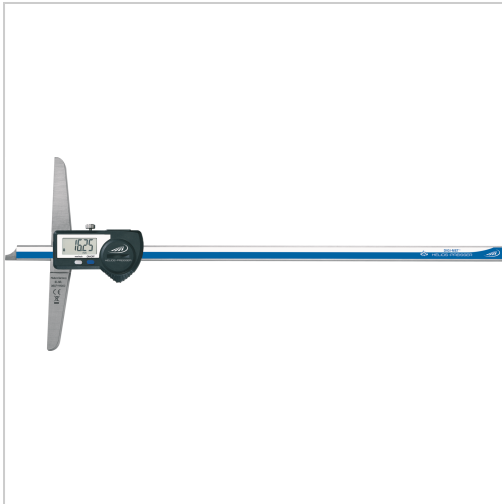

## Tiefenmessschieber Digital IP67 DIGI-MET® mit gerader Messstange Abl. 0,01mm DIN862C mit DA MB300mm

**€630.82\***

Prices incl. VAT plus shipping costs

Art nr.: **327111300**

DATA VARIABLEgerade, abgerundete Messstange,  
 Feststellschraube

**Lieferumfang:**

Messschieber, Knopfzelle CR2032 und Holzetui

### Properties

Ablesung (mm):	0,01
Anzeige:	LCD
Datenausgang:	RS 232 + Digimatic + USB
Kalibrierung:	K100
Material:	Edelstahl
Norm:	DIN 862-C
Schutzart (IP):	IP65/IP67