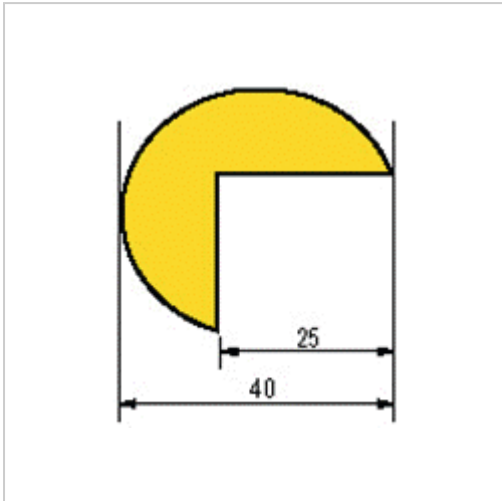

Warnschutz schwarz/gelb L1m Innenmaß 25mm

ampere
Deutschland

€48.31*

Prices incl. VAT plus shipping costs

Art nr.: **938991A**

Warn- und Prallschutz aus recyclebarem Polyurethanschaum, absolut FCKW-frei, Außenfläche mit schützender PU-Fläche, Kern aus PU-Schaum, innen selbstklebend durch Hochleistungskleber, einfache Montage durch Kleben oder Anschrauben, temperaturbeständig von -40° bis 100°C, Brandprüfung nach DIN 4102 B2, verschiedenste Formen lieferbar

Properties

Ausführung:	1m Stück, selbstklebend
Einsatz:	zum Schutz von Personen, Sicherung von Gefahrenstellen
Farbe:	gelb/schwarz
Innenmaße (mm):	25 x 40