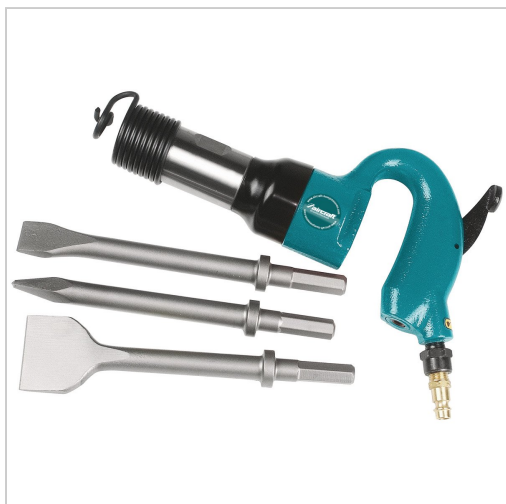

Meißelhammer-Set Aircraft MHA PRO

€367.71*

Prices incl. VAT plus shipping costs

Art nr.: **ST2402500**

Dimensionen: **65x300x155**

Robuster Profi-Abbruchhammer für Mauerdurchbrüche und Renovierarbeiten

- Für den universellen Einsatz beim Fliesen Abschlagen, Stemmarbeiten, am Bau und im Karosseriebereich
- Mit ergonomisch geformtem Griff, kälteisolierend und vibrationsarm

Hersteller

Aircraft Kompressorenbau und Maschinenhandel GmbH
Gewerbestraße Ost 6, 4921 Hohenzell, Österreich
info@aircraft.at

Lieferumfang:

- Flachmeißel
- Spitzmeißel
- Breitflachmeißel
- Spannfeder