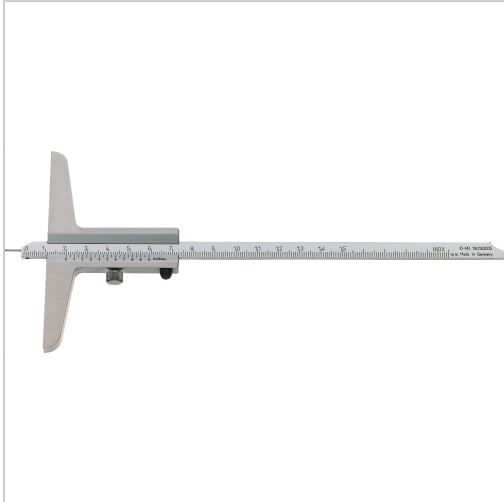

## Tiefenmessschieber Messspitze Abl. 0,05mm DIN862C MB80mm

**€41.05\***

Prices incl. VAT plus shipping costs

Art nr.: **3274980**

umsteckbare Messstange, eine Seite mit auswechselbarem Messstift, andere Seite mit abgerundeter Messstange, Nonius mattverchromt, Feststellschraube

**Lieferumfang:**

Tiefenmessschieber und Etui

### Properties

Ablesung (mm):	0,05
Anzeige:	Nonius
Art der Ablesung:	mm/inch
Kalibrierung:	K100
Material:	Edelstahl
Norm:	DIN 862-C

### Variants

Code	Brückenlänge (mm)	Messbereich (mm)	Messeinsatz (mm)	PU	Price/PU
------	-------------------	------------------	------------------	----	----------

<b>3274980</b>	<b>50</b>	<b>0 - 80</b>	<b>Ø 1 x 8</b>	<b>1 Stück</b>	<b>€41.05</b>
32749150	100	0 - 150	Ø 1,5 x 8	1 Stück	€65.45
32749200	100	0 - 200	Ø 1,5 x 8	1 Stück	€89.25