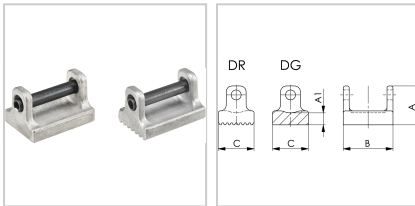

## Druckstück mit Spannstift 28x36x25mm geriffelte Druckfläche

**€9.16\***

Prices incl. VAT plus shipping costs

Art nr.: **2625358**

### Variants

| Code    | C (mm) | A (mm) | Ausführung             | B (mm) | PU      | Price/PU |
|---------|--------|--------|------------------------|--------|---------|----------|
| 2625351 | 12     | 14     | glatte Druckfläche     | 19     | 1 Stück | €7.62    |
| 2625352 | 12     | 14     | geriffelte Druckfläche | 19     | 1 Stück | €7.85    |
| 2625353 | 18     | 19,5   | glatte Druckfläche     | 25     | 1 Stück | €6.54    |
| 2625354 | 18     | 19,5   | geriffelte Druckfläche | 25     | 1 Stück | €6.90    |
| 2625355 | 20     | 24     | glatte Druckfläche     | 30     | 1 Stück | €6.78    |
| 2625356 | 20     | 24     | geriffelte Druckfläche | 30     | 1 Stück | €7.02    |

| Code           | C (mm)    | A (mm)    | Ausführung                        | B (mm)    | PU             | Price/PU     |
|----------------|-----------|-----------|-----------------------------------|-----------|----------------|--------------|
| 2625357        | 25        | 28        | glatte<br>Druckfläche             | 36        | 1 Stück        | €8.57        |
| <b>2625358</b> | <b>25</b> | <b>28</b> | <b>geriffelte<br/>Druckfläche</b> | <b>36</b> | <b>1 Stück</b> | <b>€9.16</b> |