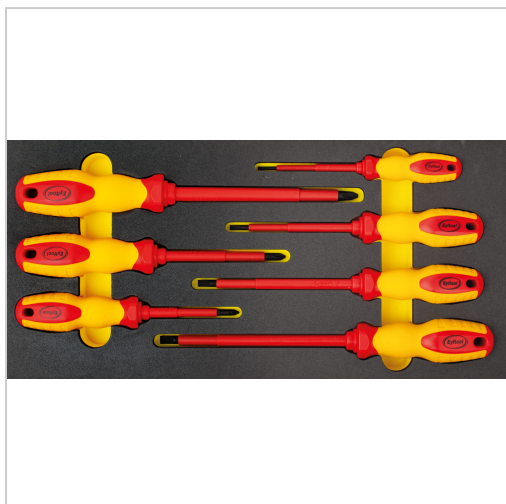

## Schraubendreher Satz VDE 7-tlg. 1/3 Systemeinlage

**€75.33\***

Prices incl. VAT plus shipping costs

Art nr.: **496851**

System-Schaumstoffeinlage passend für Werkstattwagen und Werkzeugkoffer, feste Anordnung durch präzise Einbettung, bedingt öl- und chemiekalienbeständig durch eine versiegelte PE-Oberfläche

**Lieferumfang:**

- 4 VDE-Schraubendreher Schlitz: 2,5 - 3 - 3,5 - 4 mm
- 2 VDE-Schraubendreher Phillips®: PH1 - PH2 - PH3
- in 1/3 System-Schaumstoffeinlage

### Properties

Abmessungen (mm):	190 x 395 x 35 (B x T x H)
Antriebsart:	Schlitz/Phillips®
Größe:	1/3