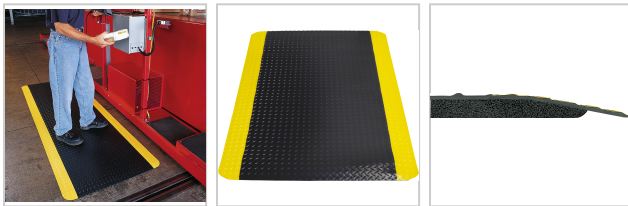

Bodenmatte Yoga Deck Ultra Zuschnitt 900x1500mm schwarz/gelb

€294.41*

Prices incl. VAT plus shipping costs

Art nr.: **94221900**

aus PVC mit geriffelter Oberfläche für maximale Rutschfestigkeit (R10 DIN 51130), Untermaterial aus geschäumten PVC, ergonomisch, trittschall- und stoßdämmend, abgeschrägte Ränder verringern die Stolpergefahr, gut zu reinigen, isoliert gegen kalte Böden, einfach zuzuschneiden

Properties

Einsatz:	für trockene Arbeitsbereiche, an denen Menschen gehend und stehend arbeiten z. B. Fließbänder, Werkbänke und Maschinenarbeitsplätze geeignet
Farbe:	schwarz/gelb
Flächenmasse (kg/m²):	5,7
Material:	PVC
Stärke (mm):	14

Variants

Code	B (mm)	Ausführung	L (mm)	PU	Price/PU
94221600	600	Einzelmatte	900	1 Stück	€129.95

Code	B (mm)	Ausführung	L (mm)	PU	Price/PU
94221900	900	Einzelmatte	1500	1 Stück	€294.41
94222900	900	Rolle - Preis / Meter	-	1 Meter	€321.54
942221200	1200	Rolle - Preis / Meter	-	1 Meter	€407.81