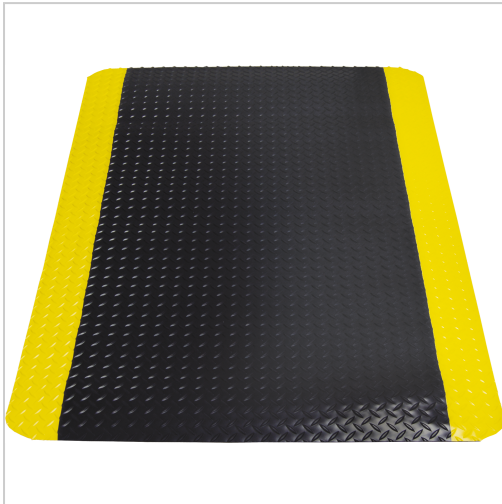

Bodenmatte Yoga Deck Ultra Zuschnitt 900x1500mm schwarz/gelb

€294.41*

Prices incl. VAT plus shipping costs

Art nr.: **94221900**

aus PVC mit geriffelter Oberfläche für maximale Rutschfestigkeit (R10 DIN 51130), Untermaterial aus geschäumten PVC, ergonomisch, trittschall- und stoßdämmend, abgeschrägte Ränder verringern die Stolpergefahr, gut zu reinigen, isoliert gegen kalte Böden, einfach zuzuschneiden

Properties

Einsatz:	für trockene Arbeitsbereiche, an denen Menschen gehend und stehend arbeiten z. B. Fließbänder, Werkbänke und Maschinenarbeitsplätze geeignet
Farbe:	schwarz/gelb
Flächenmasse (kg/m²):	5,7
Material:	PVC
Stärke (mm):	14

Variants

Code	B (mm)	Ausführung	L (mm)	PU	Price/PU
94221600	600	Einzelmatte	900	1 Stück	€129.95

Code	B (mm)	Ausführung	L (mm)	PU	Price/PU
94221900	900	Einzelmatte	1500	1 Stück	€294.41
94222900	900	Rolle - Preis / Meter	-	1 Meter	€321.54
942221200	1200	Rolle - Preis / Meter	-	1 Meter	€407.81