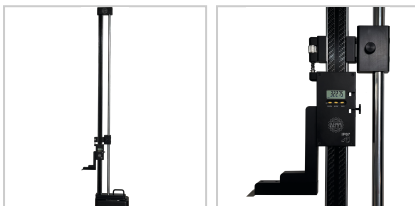

Höhenmess-/Anreißgerät Digital mit Doppelsäule CARBON Abl. 0,01mm MB2000mm

€8746.50*

Prices incl. VAT plus shipping costs

Art nr.: **3291682000**

Schnellverstellung durch zentralen Druckknopf am Gehäuse, Feineinstellung, Klemmung, Feststellschraube, Gussfuß mit Schmutznuten und ergonomischer Handführung, Messstange aus Kohlefaser 48 mm x 16 mm

Lieferumfang:

Messgerät, Anreißnadel und Knopfzelle CR2032

Properties

Ablesung (mm):	0,01
Anzeige:	LCD
Datenausgang:	Proximity
Kalibrierung:	K106
Norm:	Werksnorm
Schutzart (IP):	IP67

Variants

Code	Fußabmessung (mm)	Messbereich (mm)	PU	Price/PU
329168600	120 x 190	0 - 600	1 Stück	€2,076.55
3291681000	120 x 190	0 - 1000	1 Stück	€2,689.40
3291681500	117 x 204	0 - 1500	1 Stück	€6,420.05
3291682000	186 x 320	0 - 2000	1 Stück	€8,746.50