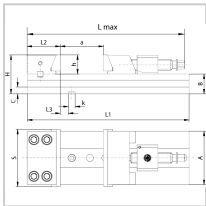

Präzisionsschraubstock 200mm Spannweite 260mm

€2482.82*

Prices incl. VAT plus shipping costs

Art nr.: 241100200/1

aus hochlegiertem und gehärtetem Qualitätsstahl, schnell verstellbare und selbst regulierende bewegliche Spannbacken, auswechselbare Backeneinsätze

Lieferumfang:

Präzisionsschraubstock, Spannschlüssel, Nutensteine und Spannpratzen

Backenbreite mm	a mm	L1 mm	L2 mm	L3 mm	C mm	Lmax mm	H mm	h mm	B mm	k mm	Anzugmoment Nm	Spannkraft daN
100	165	320	61,8	12	13	389	65	30	35	12	40	2000
125	165	335	68	18	15	408	82	40	42	12	60	3000
150/1	210	425	87,3	21,2	18	515	102	50	52	18	120	4100
150/2	260	475	87,3	21,2	18	565	102	50	52	18	120	4100
150/3	305	520	87,3	21,2	18	610	102	50	52	18	120	4100
200/1	260	535	109,4	38,1	20	623	121	60	61	18	170	4500
200/2	310	585	109,4	38,1	20	673	121	60	61	18	170	4500
200/3	360	635	109,4	38,1	20	723	121	60	61	18	170	4500

Properties

Einsatz:

für präzise Schleif- und Fräsarbeiten

Variants

Code	A (mm)	Backenbreite (mm)	Spannbereich (mm)	L1 (mm)	Länge geöffnet (mm)	L2 (mm)	Backenhöhe (mm)	Spannkraft (kN)	Nut (mm)	H (mm)	PU	Price/PU
241100100	85	100	0 - 165	320	389	61,8	30	20	12	65	1 Stück	€1,09 2.30
241100125	105	125	0 - 165	335	406	68	40	30	12	82	1 Stück	€1,31 1.02