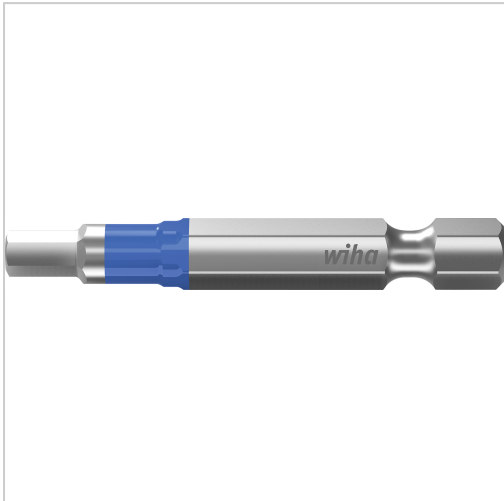

T-Bit 1/4" Sechskant blau SW4x50mm

wiha 
Tools that work for you

€24.99*

Prices incl. VAT plus shipping costs

Art nr.: **4380994**

Bisher herrschte beim Bitkauf keine Klarheit, welche Bits für welche Anwendung passend sind. Wiha macht Schluss mit der Komplexität zwischen der verwendeten Maschine, dem Schraubfall und der großen Auswahl an unterschiedlichen Bits. Dank des revolutionären Bitkonzepts von Wiha ist lediglich die Schraubenform ausschlaggebend für die Auswahl des richtigen Bits. Als Multitalent ist der TY-Bit für alle Arten von Schrauben, sowohl für T-förmige als auch Y-förmige Schrauben, geeignet und somit das ideale Werkzeug für Verschraubungen in allen Materialien. Dank der patentierten, verlängerten Torsionszone ist der Bit auch für Impact- und Schlagschrauber geeignet und garantiert eine 120 x höhere Lebensdauer im Vergleich zu den Wiha Standardbits. Zudem sind die farbigen Bits schnell und einfach auffindbar und dank des Farbmantels auch im Dunkeln mit UV-Licht gut zu finden. Somit kann die Anzahl verloren gegangener Bits gesenkt und die Kosten der Neubeschaffung eingespart werden

Properties

Antriebsart:	Innensechskant
Einsatz:	für Schrauben in T-Form, auch für Impact und Schlagschrauber geeignet
Größe ("):	1/4
VPE:	5

Variants

Code	SW (mm)	L (mm)	PU	Price/PU
4380993	3	50	1 Pack	€24.99
4380983	3	25	1 Pack	€11.90
4380994	4	50	1 Pack	€24.99
4380984	4	25	1 Pack	€12.14
4380985	5	25	1 Pack	€12.14
4380995	5	50	1 Pack	€24.99
4380986	6	25	1 Pack	€12.14