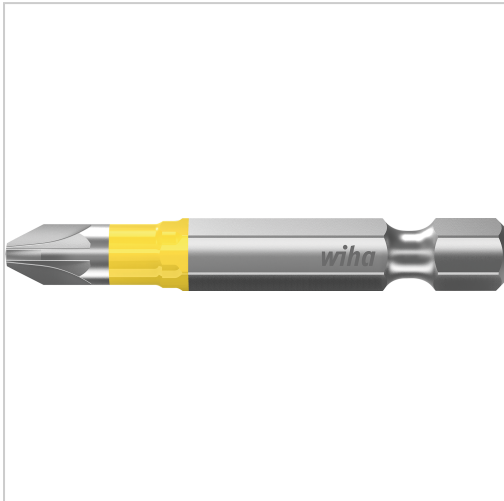

Y-Bit 1/4" POZIDRIV® gelb PZ1x50mm

wiha 
Tools that work for you

€22.85*

Prices incl. VAT plus shipping costs

Art nr.: **4380831**

Bisher herrschte beim Bitkauf keine Klarheit, welche Bits für welche Anwendung passend sind. Wiha macht Schluss mit der Komplexität zwischen der verwendeten Maschine, dem Schraubfall und der großen Auswahl an unterschiedlichen Bits. Dank des revolutionären Bitkonzepts von Wiha ist lediglich die Schraubenform ausschlaggebend für die Auswahl des richtigen Bits. Als Multitalent ist der TY-Bit für alle Arten von Schrauben, sowohl für T-förmige als auch Y-förmige Schrauben, geeignet und somit das ideale Werkzeug für Verschraubungen in allen Materialien. Dank der patentierten, verlängerten Torsionszone ist der Bit auch für Impact- und Schlagschrauber geeignet und garantiert eine 120 x höhere Lebensdauer im Vergleich zu den Wiha Standardbits. Zudem sind die farbigen Bits schnell und einfach auffindbar und dank des Farbmantels auch im Dunkeln mit UV-Licht gut zu finden. Somit kann die Anzahl verloren gegangener Bits gesenkt und die Kosten der Neubeschaffung eingespart werden

Properties

Antriebsart:	Pozidriv®
Einsatz:	für Schrauben in Y-Form, auch für Impact und Schlagschrauber geeignet
Größe ("):	1/4
VPE:	5

Variants

Code	L (mm)	Größe	PU	Price/PU
4380831	50	PZ1	1 Pack	€22.85
4380821	25	PZ1	1 Pack	€11.92
4380822	25	PZ2	1 Pack	€11.92
4380832	50	PZ2	1 Pack	€22.85
4380833	50	PZ3	1 Pack	€22.85
4380823	25	PZ3	1 Pack	€11.13