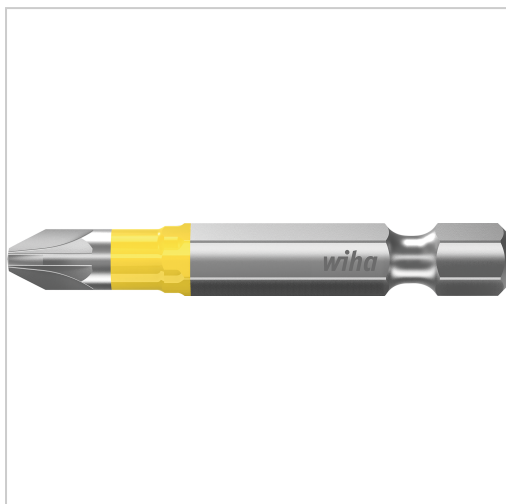

Y-Bit 1/4" POZIDRIV® gelb PZ1x50mm

wiha 
Tools that work for you

€24.99*

Prices incl. VAT plus shipping costs

Art nr.: **4380831**

Bisher herrschte beim Bitkauf keine Klarheit, welche Bits für welche Anwendung passend sind. Wiha macht Schluss mit der Komplexität zwischen der verwendeten Maschine, dem Schraubfall und der großen Auswahl an unterschiedlichen Bits. Dank des revolutionären Bitkonzepts von Wiha ist lediglich die Schraubenform ausschlaggebend für die Auswahl des richtigen Bits. Als Multitalent ist der TY-Bit für alle Arten von Schrauben, sowohl für T-förmige als auch Y-förmige Schrauben, geeignet und somit das ideale Werkzeug für Verschraubungen in allen Materialien. Dank der patentierten, verlängerten Torsionszone ist der Bit auch für Impact- und Schlagschrauber geeignet und garantiert eine 120 x höhere Lebensdauer im Vergleich zu den Wiha Standardbits. Zudem sind die farbigen Bits schnell und einfach auffindbar und dank des Farbmantels auch im Dunkeln mit UV-Licht gut zu finden. Somit kann die Anzahl verloren gegangener Bits gesenkt und die Kosten der Neubeschaffung eingespart werden

Properties

Antriebsart:	Pozidriv®
Einsatz:	für Schrauben in Y-Form, auch für Impact und Schlagschrauber geeignet
Größe ("):	1/4
VPE:	5

Variants

Code	L (mm)	Größe	PU	Price/PU
4380831	50	PZ1	1 Pack	€24.99
4380821	25	PZ1	1 Pack	€12.14
4380822	25	PZ2	1 Pack	€12.14
4380832	50	PZ2	1 Pack	€24.99
4380833	50	PZ3	1 Pack	€22.85
4380823	25	PZ3	1 Pack	€11.13