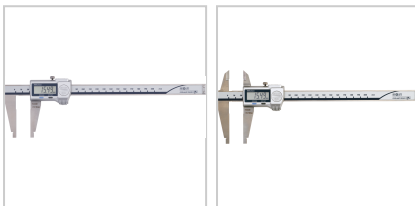

## Werkstattmessschieber Digital IP67 ABSOLUTE Digimatic Abl. 0,01mm mit Spitzen DIN862E mit DA MB200mm

### €536.69\*

Prices incl. VAT plus shipping costs

Art nr.: **32257200**

Feststellschraube, gerundete Messflächen für Innenmaße, bei 32257... mit schneidenförmigen Messflächen für Außenmaße

**Elektronische Funktionen:** EIN, ORGIN (ABS Nullpunkt), automatische Abschaltung nach 20 min, Alarm niedrige Spannung, bei 32256300 und 32257300 zusätzlich mit PRESET

**Lieferumfang:**

Messschieber, Knopfzelle V357 und Etui

### Properties

Ablesung (mm):	0,01
Anzeige:	LCD
Datenausgang:	Digimatic + USB
Kalibrierung:	K100
Lochmaßansatz (mm):	10
Material:	Edelstahl
Norm:	DIN 862B/DIN 862E
Schutzart (IP):	IP67