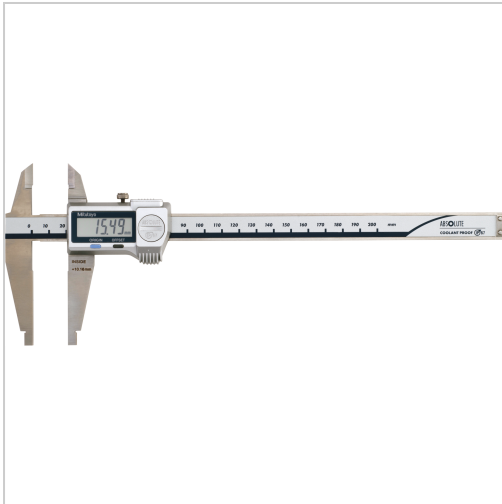

## Werkstattmessschieber Digital IP67 ABSOLUTE Digimatic Abl. 0,01mm mit Spitzen DIN862E mit DA MB200mm

### €536.69\*

Prices incl. VAT plus shipping costs

Art nr.: **32257200**

Feststellschraube, gerundete Messflächen für Innenmaße, bei 32257... mit schneidenförmigen Messflächen für Außenmaße

**Elektronische Funktionen:** EIN, ORGIN (ABS Nullpunkt), automatische Abschaltung nach 20 min, Alarm niedrige Spannung, bei 32256300 und 32257300 zusätzlich mit PRESET

**Lieferumfang:**

Messschieber, Knopfzelle V357 und Etui

### Properties

Ablesung (mm):	0,01
Anzeige:	LCD
Datenausgang:	Digimatic + USB
Kalibrierung:	K100
Lochmaßansatz (mm):	10
Material:	Edelstahl
Norm:	DIN 862B/DIN 862E
Schutzart (IP):	IP67