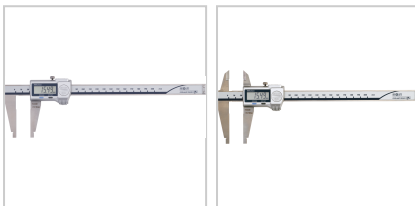

Werkstattmessschieber Digital IP67 ABSOLUTE Digimatic Abl. 0,01mm mit Spitzen DIN862E mit DA MB200mm

Mitutoyo

€536.69*

Prices incl. VAT plus shipping costs

Art nr.: **32257200**

Feststellschraube, gerundete Messflächen für Innenmaße, bei 32257... mit schneidenförmigen Messflächen für Außenmaße

Elektronische Funktionen: EIN, ORGIN (ABS Nullpunkt), automatische Abschaltung nach 20 min, Alarm niedrige Spannung, bei 32256300 und 32257300 zusätzlich mit PRESET

Lieferumfang:

Messschieber, Knopfzelle V357 und Etui

Properties

Ablesung (mm):	0,01
Anzeige:	LCD
Datenausgang:	Digimatic + USB
Kalibrierung:	K100
Lochmaßansatz (mm):	10
Material:	Edelstahl
Norm:	DIN 862B/DIN 862E
Schutzart (IP):	IP67

Variants

Code	Messbereich (mm)	Schrifthöhe (mm)	Schnabellänge (mm)	Ausführung	PU	Price/PU
32256200	0 - 200	9	60	ohne Messerspitzen	1 Stück	€491.47
32256300	0 - 300	11	75	ohne Messerspitzen	1 Stück	€654.50
32257200	0 - 200	9	60	mit Messerspitzen	1 Stück	€536.69
32257300	0 - 300	11	90	mit Messerspitzen	1 Stück	€709.24