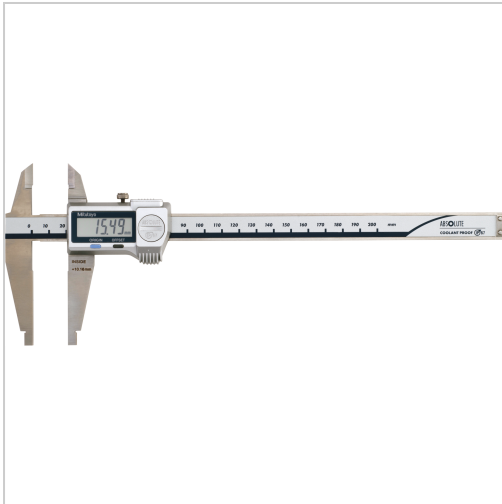

Werkstattmessschieber Digital IP67 ABSOLUTE Digimatic Abl. 0,01mm mit Spitzen DIN862E mit DA MB200mm

Mitutoyo

€536.69*

Prices incl. VAT plus shipping costs

Art nr.: **32257200**

Feststellschraube, gerundete Messflächen für Innenmaße, bei 32257... mit schneidenförmigen Messflächen für Außenmaße

Elektronische Funktionen: EIN, ORGIN (ABS Nullpunkt), automatische Abschaltung nach 20 min, Alarm niedrige Spannung, bei 32256300 und 32257300 zusätzlich mit PRESET

Lieferumfang:

Messschieber, Knopfzelle V357 und Etui

Properties

Ablesung (mm):	0,01
Anzeige:	LCD
Datenausgang:	Digimatic + USB
Kalibrierung:	K100
Lochmaßansatz (mm):	10
Material:	Edelstahl
Norm:	DIN 862B/DIN 862E
Schutzart (IP):	IP67

Variants

Code	Messbereich (mm)	Schrifthöhe (mm)	Schnabellänge (mm)	Ausführung	PU	Price/PU
32256200	0 - 200	9	60	ohne Messerspitzen	1 Stück	€491.47
32256300	0 - 300	11	75	ohne Messerspitzen	1 Stück	€654.50
32257200	0 - 200	9	60	mit Messerspitzen	1 Stück	€536.69
32257300	0 - 300	11	90	mit Messerspitzen	1 Stück	€709.24