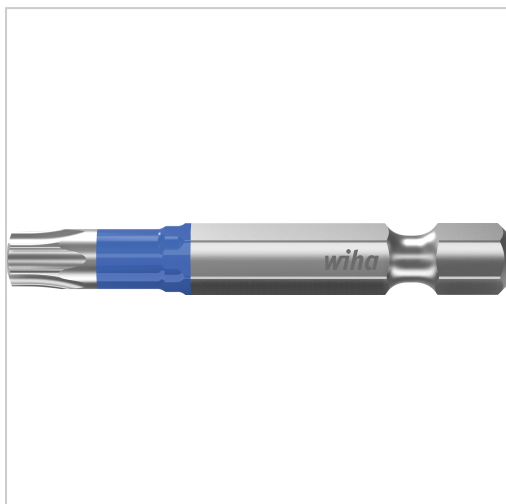

## T-Bit 1/4" TORX® blau T10x50mm

**wiha**   
Tools that work for you

**€22.85\***

Prices incl. VAT plus shipping costs

Art nr.: **43809710**

Bisher herrschte beim Bitkauf keine Klarheit, welche Bits für welche Anwendung passend sind. Wiha macht Schluss mit der Komplexität zwischen der verwendeten Maschine, dem Schraubfall und der großen Auswahl an unterschiedlichen Bits. Dank des revolutionären Bitkonzepts von Wiha ist lediglich die Schraubenform ausschlaggebend für die Auswahl des richtigen Bits. Als Multitalent ist der TY-Bit für alle Arten von Schrauben, sowohl für T-förmige als auch Y-förmige Schrauben, geeignet und somit das ideale Werkzeug für Verschraubungen in allen Materialien. Dank der patentierten, verlängerten Torsionszone ist der Bit auch für Impact- und Schlagschrauber geeignet und garantiert eine 120 x höhere Lebensdauer im Vergleich zu den Wiha Standardbits. Zudem sind die farbigen Bits schnell und einfach auffindbar und dank des Farbmantels auch im Dunkeln mit UV-Licht gut zu finden. Somit kann die Anzahl verloren gegangener Bits gesenkt und die Kosten der Neubeschaffung eingespart werden

### Properties

Antriebsart:	Torx®
Einsatz:	für Schrauben in T-Form, auch für Impact und Schlagschrauber geeignet
Größe ("):	1/4
VPE:	5

## Variants

Code	Größe	L (mm)	PU	Price/PU
43809610	TX10	25	1 Pack	€12.14
<b>43809710</b>	<b>TX10</b>	<b>50</b>	<b>1 Pack</b>	<b>€22.85</b>
43809615	TX15	25	1 Pack	€12.14
43809715	TX15	50	1 Pack	€24.99
43809720	TX20	50	1 Pack	€24.99
43809620	TX20	25	1 Pack	€12.14
43809725	TX25	50	1 Pack	€24.99
43809625	TX25	25	1 Pack	€11.13
43809730	TX30	50	1 Pack	€24.99
43809630	TX30	25	1 Pack	€12.14
43809740	TX40	50	1 Pack	€22.85
43809640	TX40	25	1 Pack	€12.14