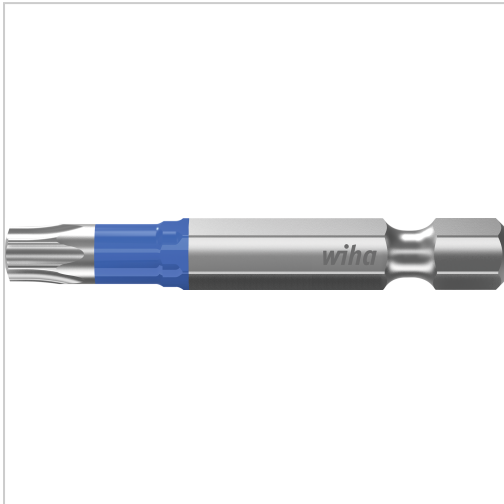

T-Bit 1/4" TORX® blau T10x50mm

wiha 
Tools that work for you

€22.85*

Prices incl. VAT plus shipping costs

Art nr.: **43809710**

Bisher herrschte beim Bitkauf keine Klarheit, welche Bits für welche Anwendung passend sind. Wiha macht Schluss mit der Komplexität zwischen der verwendeten Maschine, dem Schraubfall und der großen Auswahl an unterschiedlichen Bits. Dank des revolutionären Bitkonzepts von Wiha ist lediglich die Schraubenform ausschlaggebend für die Auswahl des richtigen Bits. Als Multitalent ist der TY-Bit für alle Arten von Schrauben, sowohl für T-förmige als auch Y-förmige Schrauben, geeignet und somit das ideale Werkzeug für Verschraubungen in allen Materialien. Dank der patentierten, verlängerten Torsionszone ist der Bit auch für Impact- und Schlagschrauber geeignet und garantiert eine 120 x höhere Lebensdauer im Vergleich zu den Wiha Standardbits. Zudem sind die farbigen Bits schnell und einfach auffindbar und dank des Farbmantels auch im Dunkeln mit UV-Licht gut zu finden. Somit kann die Anzahl verloren gegangener Bits gesenkt und die Kosten der Neubeschaffung eingespart werden

Properties

Antriebsart:	Torx®
Einsatz:	für Schrauben in T-Form, auch für Impact und Schlagschrauber geeignet
Größe ("):	1/4
VPE:	5

Variants

Code	Größe	L (mm)	PU	Price/PU
43809610	TX10	25	1 Pack	€12.14
43809710	TX10	50	1 Pack	€22.85
43809615	TX15	25	1 Pack	€12.14
43809715	TX15	50	1 Pack	€24.99
43809720	TX20	50	1 Pack	€24.99
43809620	TX20	25	1 Pack	€12.14
43809725	TX25	50	1 Pack	€24.99
43809625	TX25	25	1 Pack	€11.13
43809730	TX30	50	1 Pack	€24.99
43809630	TX30	25	1 Pack	€12.14
43809740	TX40	50	1 Pack	€22.85
43809640	TX40	25	1 Pack	€12.14