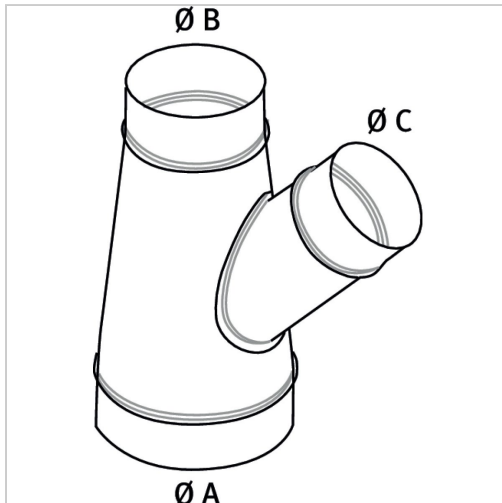

Abzweigstück 45° Holzkraft Ø 140/120/80

€98.52*

Prices incl. VAT plus shipping costs

Art nr.: **ST5143710**

Dimensionen: **260x150x405**

Abgang 45°

Hersteller

Stürmer Maschinen GmbH