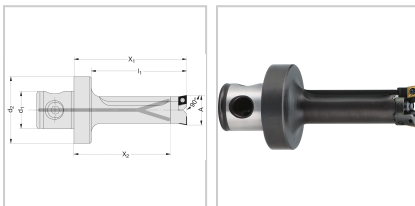

## Kerzbahnkörper Ø19,5-30mm d2xd1 50x28mm x1=90mm Ausdrehbereich 22,5-26,0

**WOHLHAUPTER**

**224,00 €**

Prices excl. VAT plus shipping costs

Art nr.: 124242

hohe Stabilität durch die MVS-Verbindungsstelle auch bei kleinem Bearbeitungsdurchmesser, Spanleitstufe zur optimalen Spanabfuhr, Lieferung ohne Wendeplattenhalter (Art.-Nr. 12425...)

### Properties

**Einsatz:**

in allen MultiBore®-Grundhaltern, -Reduzierungen und -Verlängerungen

**IK:**

mit Kühlschmierstoff-Austritt axial

### Variants

Code	d1 (mm)	l1 (mm)	A (mm)	x2 (mm)	x1 (mm)	d2 (mm)	PU	Price/PU
124241	28	72	19,5 - 23	73	85	50	1 piece	€214.00
<b>124242</b>	<b>28</b>	<b>77</b>	<b>22,5 - 26</b>	<b>78</b>	<b>90</b>	<b>50</b>	<b>1 piece</b>	<b>€224.00</b>
124243	28	82	25,5 - 30	83	95	50	1 piece	€256.00

Code	d1 (mm)	l1 (mm)	A (mm)	x2 (mm)	x1 (mm)	d2 (mm)	PU	Price/PU
124244	36	72	19,5 - 23	73	85	63	1 piece	€265.00
124245	36	77	22,5 - 26	78	90	63	1 piece	€273.00
124246	36	82	25,5 - 30	83	95	63	1 piece	€256.00