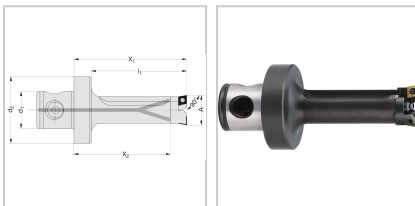

Kerzbahnkörper Ø19,5-30mm d2xd1 50x28mm x1=90mm Ausdrehbereich 22,5-26,0

WOHLHAUPTER

€278.46*

Prices incl. VAT plus shipping costs

Art nr.: 124242

hohe Stabilität durch die MVS-Verbindungsstelle auch bei kleinem Bearbeitungsdurchmesser, Spanleitstufe zur optimalen Spanabfuhr, Lieferung ohne Wendeplattenhalter (Art.-Nr. 12425...)

Properties

Einsatz:

in allen MultiBore®-Grundhaltern, -Reduzierungen und -Verlängerungen

IK:

mit Kühlschmierstoff-Austritt axial

Variants

Code	d1 (mm)	l1 (mm)	A (mm)	x2 (mm)	x1 (mm)	d2 (mm)	PU	Price/PU
124241	28	72	19,5 - 23	73	85	50	1 piece	€266.56
124242	28	77	22,5 - 26	78	90	50	1 piece	€278.46
124243	28	82	25,5 - 30	83	95	50	1 piece	€318.92

Code	d1 (mm)	l1 (mm)	A (mm)	x2 (mm)	x1 (mm)	d2 (mm)	PU	Price/PU
124244	36	72	19,5 - 23	73	85	63	1 piece	€329.63
124245	36	77	22,5 - 26	78	90	63	1 piece	€340.34
124246	36	82	25,5 - 30	83	95	63	1 piece	€318.92