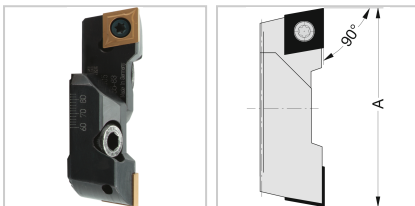

## Wendeplattenhalter Ø29-205mm für CC..1204.. Ausdrehbereich 125-205mm

**WOHLHAUPTER**

**€349.86\***

Prices incl. VAT plus shipping costs

Art nr.: 124328

### Variants

Code	A (mm)	Passend zu	PU	Price/PU
124311	29 - 37	WSP CC..09T3	1 Stück	€210.63
124312	36 - 44	WSP CC..09T3	1 Stück	€228.48
124323	43 - 54	WSP CC..1204	1 Stück	€249.90
124313	43 - 54	WSP CC..09T3	1 Stück	€249.90
124314	53 - 66	WSP CC..09T3	1 Stück	€268.94
124324	53 - 66	WSP CC..1204	1 Stück	€268.94
124325	65 - 83	WSP CC..1204	1 Stück	€273.70
124315	65 - 83	WSP CC..09T3	1 Stück	€273.70
124316	82 - 103	WSP CC..09T3	1 Stück	€305.83
124326	82 - 103	WSP CC..1204	1 Stück	€305.83

Code	A (mm)	Passend zu	PU	Price/PU
124327	100 - 130	WSP CC..1204	1 Stück	€320.11
124317	100 - 130	WSP CC..09T3	1 Stück	€320.11
<b>124328</b>	<b>125 - 205</b>	<b>WSP CC..1204</b>	<b>1 Stück</b>	<b>€349.86</b>
124318	125 - 205	WSP CC..09T3	1 Stück	€349.86