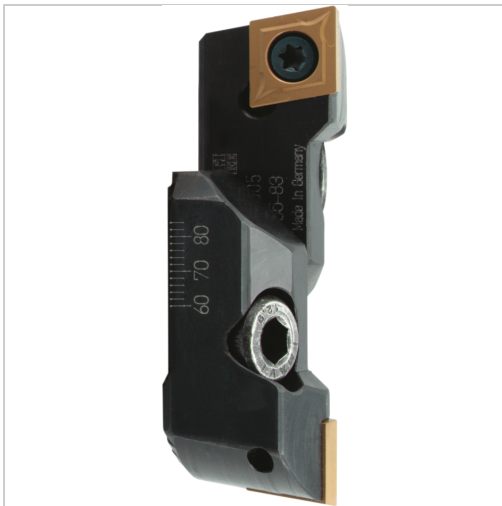

## Wendeplattenhalter Ø29-205mm für CC..1204.. Ausdrehbereich 125-205mm

**WOHLHAUPTER**

**€349.86\***

Prices incl. VAT plus shipping costs

Art nr.: 124328

### Variants

Code	A (mm)	Passend zu	PU	Price/PU
124311	29 - 37	WSP CC..09T3	1 Stück	€210.63
124312	36 - 44	WSP CC..09T3	1 Stück	€228.48
124323	43 - 54	WSP CC..1204	1 Stück	€249.90
124313	43 - 54	WSP CC..09T3	1 Stück	€249.90
124314	53 - 66	WSP CC..09T3	1 Stück	€268.94
124324	53 - 66	WSP CC..1204	1 Stück	€268.94
124325	65 - 83	WSP CC..1204	1 Stück	€273.70
124315	65 - 83	WSP CC..09T3	1 Stück	€273.70
124316	82 - 103	WSP CC..09T3	1 Stück	€305.83
124326	82 - 103	WSP CC..1204	1 Stück	€305.83

Code	A (mm)	Passend zu	PU	Price/PU
124327	100 - 130	WSP CC..1204	1 Stück	€320.11
124317	100 - 130	WSP CC..09T3	1 Stück	€320.11
<b>124328</b>	<b>125 - 205</b>	<b>WSP CC..1204</b>	<b>1 Stück</b>	<b>€349.86</b>
124318	125 - 205	WSP CC..09T3	1 Stück	€349.86