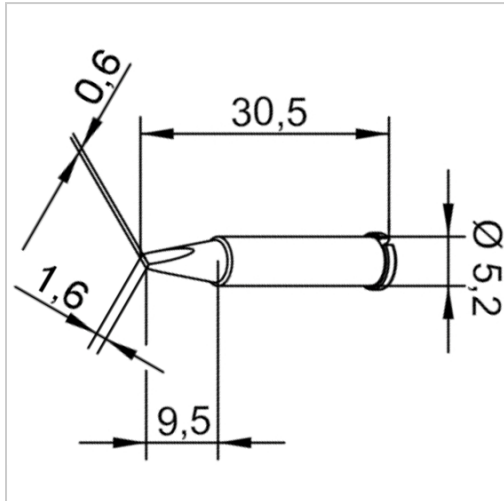

Dauerlötspitze Ersadur 0102CDLF 1,6mm meißelförmig gerade

 kurtz ersa

€12.61*

Prices incl. VAT plus shipping costs

Art nr.: **810867**

Properties

Ausführung:	Ersadur
Ausführung der Spitze:	meißelförmig, gerade
D (mm):	1,6
Einsatz:	81083
Typ:	0102CDLF16