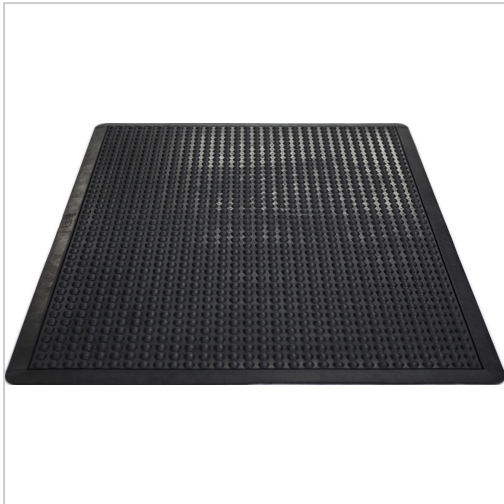

Bodenmatte Yoga Dome Basic Einzelmatte 900x1200mm

€87.58*

Prices incl. VAT plus shipping costs

Art nr.: **9420101**

aus Naturkautschuk, rutschfeste Oberfläche mit Kugelnoppen, die eine massierende Wirkung haben und durch ständige Bewegungsreize die Muskulatur entlasten, abgeschrägte Ränder, mit Transportgeräten befahrbar, für die Reinigung mit Hochdruckreiniger und Industriesaugern geeignet, flexibles Modulsystem auch über Eck einsetzbar

Properties

Einsatz:	ideal an langen Montagestraßen
Farbe:	schwarz
Flächenmasse (kg/m²):	10,4
Material:	NR-Kautschuk
Stärke (mm):	13

Variants

Code	B (mm)	Ausführung	L (mm)	PU	Price/PU
9420100	600	Einzelmatte	900	1 piece	€48.79
9420101	900	Einzelmatte	1200	1 piece	€87.58

Code	B (mm)	Ausführung	L (mm)	PU	Price/PU
9420103	900	Mittelstück	1200	1 piece	€87.58
9420102	900	Endstück	1200	1 piece	€87.58
9420104	900	Eckstück	900	1 piece	€64.62