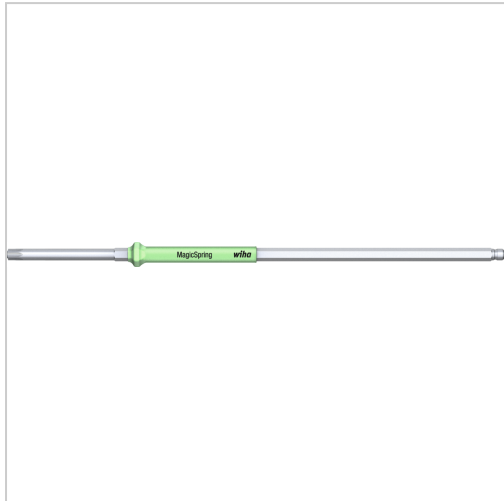

Wechselklinge TORX PLUS® mit MagicSpring® L175mm 10IP

wiha 
 Tools that work for you

€10.59*

Prices incl. VAT plus shipping costs

Art nr.: **42885210**

mit Wiha ChromTop®-Klingenspitze für höchste Maßhaltigkeit, mit MagicSpring®-Festhaltefeder, durchgehend gehärtet

Properties

Antriebsart:	Torx® +
Aufnahme:	4 mm, Außensechskant
Farbe:	hellgrün
L (mm):	175
Material:	Chrom-Molybdän-Vanadium-Stahl

Variants

Code	max- Drehmoment (Nm)	Größe	PU	Price/PU
4288526	0,8	6IP	1 piece	€10.59
4288527	1,3	7IP	1 piece	€10.59
4288528	2	8IP	1 piece	€10.59
4288529	3	9IP	1 piece	€10.59
42885210	4,5	10IP	1 piece	€10.59

Code	max- Drehmoment (Nm)	Größe	PU	Price/PU
42885215	6,6	15IP	1 piece	€10.59
42885220	8	20IP	1 piece	€10.59
42885225	8	25IP	1 piece	€10.33