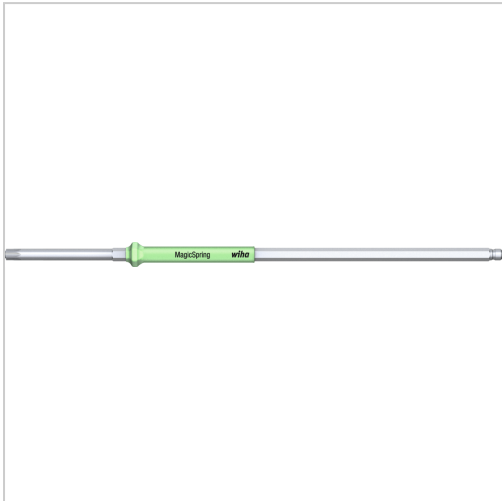

Wechselklinge TORX PLUS® mit MagicSpring® L175mm 10IP

wiha 
 Tools that work for you

€10.95*

Prices incl. VAT plus shipping costs

Art nr.: **42885210**

mit Wiha ChromTop®-Klingenspitze für höchste Maßhaltigkeit, mit MagicSpring®-Festhaltefeder, durchgehend gehärtet

Properties

Antriebsart:	Torx® +
Aufnahme:	4 mm, Außensechskant
Farbe:	hellgrün
L (mm):	175
Material:	Chrom-Molybdän-Vanadium-Stahl

Variants

Code	max- Drehmoment (Nm)	Größe	PU	Price/PU
4288526	0,8	6IP	1 piece	€10.95
4288527	1,3	7IP	1 piece	€10.95
4288528	2	8IP	1 piece	€10.95
4288529	3	9IP	1 piece	€10.95
42885210	4,5	10IP	1 piece	€10.95

Code	max- Drehmoment (Nm)	Größe	PU	Price/PU
42885215	6,6	15IP	1 piece	€10.95
42885220	8	20IP	1 piece	€10.95
42885225	8	25IP	1 piece	€10.33