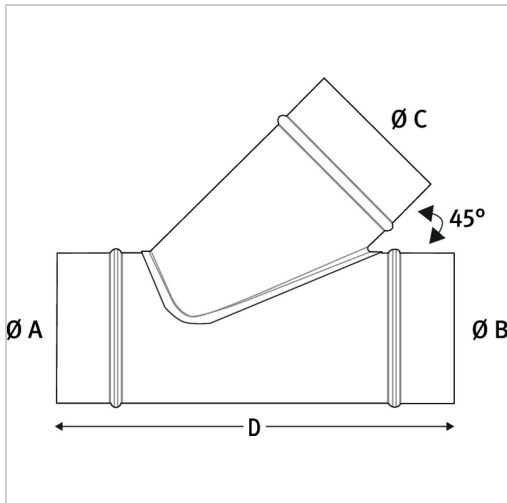

## Abzweigstück 45° Holzkraft Ø 160/160/100

**€77.35\***

Prices incl. VAT plus shipping costs

Art nr.: **ST5143721**

Abgang 45°

**Hersteller**

Stürmer Maschinen GmbH

Dr.-Robert-Pfleger-Str. 26, 96103 Hallstadt, Deutschland