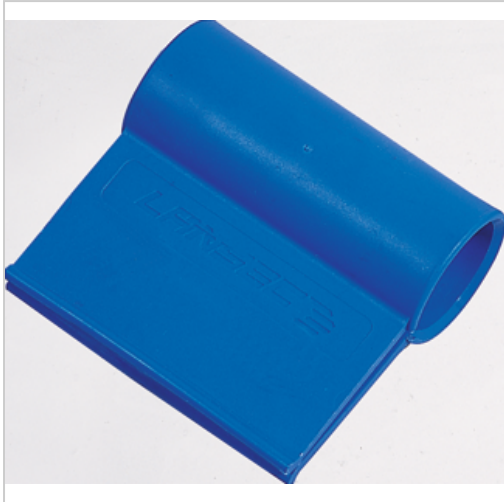

Pendelschale Rohr 1" Kunststoff

KEMPER®

6,50 €

Prices excl. VAT plus shipping costs

Art nr.: **94735**

klappbar

Lieferumfang:

mit Befestigungsschrauben

Properties

Material:

Kunststoff