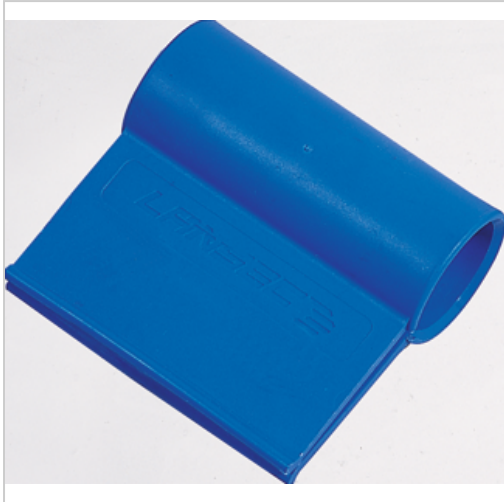

## Pendelschale Rohr 1" Kunststoff

**KEMPER®**

**€8.09\***

Prices incl. VAT plus shipping costs

Art nr.: **94735**

klappbar

**Lieferumfang:**

mit Befestigungsschrauben

### Properties

**Material:**

Kunststoff