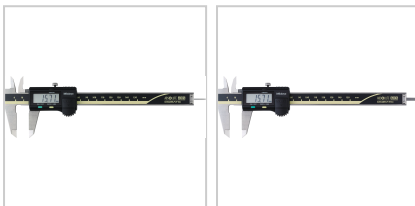

Messschieber Digital ABSOLUTE AOS Digimatic Abl. 0,01mm DIN862 rundes Tiefenmaß MB150mm

Mitutoyo

€159.46*

Prices incl. VAT plus shipping costs

Art nr.: **32054150**

Vierfachmessung, Kreuzspitzen, Feststellschraube, magnetisch-induktives Messsystem AOS (Advanced Onsite Sensor) für mehr Schutz gegen Wasser, Staub, Öl usw.

Elektronische Funktionen: EIN/AUS, ORIGIN (ABS Nullpunkt), ABS/INC (INC ZERO), Alarm niedrige Spannung

Lieferumfang:

Messschieber, Knopfzelle V357 und Etui

Properties

Ablesung (mm):	0,01
Anzeige:	LCD
Kalibrierung:	K100
Material:	Edelstahl
Norm:	DIN 862A
Schrifthöhe (mm):	11

Variants

Code	Messbereich (mm)	Datenausgang	Schnabellänge (mm)	Tiefenmaß	PU	Price/PU
32053150	0 - 150	Digimatic + USB	40	rund, Ø 1,9 mm	1 Stück	€234.43
32053150/1	0 - 150	Digimatic + USB	40	eckig	1 Stück	€165.41
32053200	0 - 200	Digimatic + USB	50	eckig	1 Stück	€224.91
32053300	0 - 300	Digimatic + USB	64	eckig	1 Stück	€402.22
32054150	0 - 150	ohne	40	rund, Ø 1,9 mm	1 Stück	€159.46
32054150/1	0 - 150	ohne	40	eckig	1 Stück	€118.88
32054200	0 - 200	ohne	50	eckig	1 Stück	€201.11