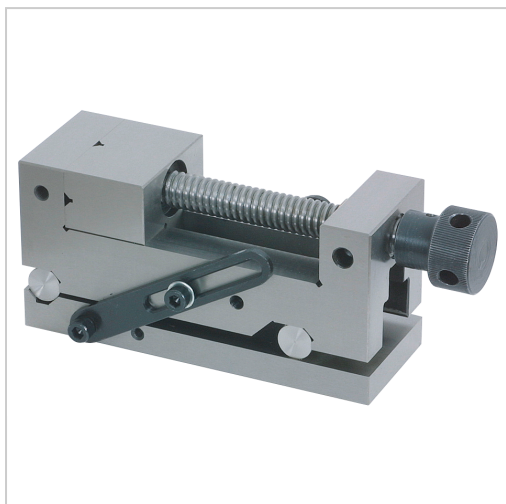

Sinus-Schraubstock 50mm Spannweite 60mm

€369.26*

Prices incl. VAT plus shipping costs

Art nr.: **2411750**

mit Schwenkachse vorn, aus legiertem Werkzeugstahl, gehärtet und geschliffen, mit waagrecht und senkrecht eingeschliffenem Prisma, Parallelität 0,01/100 mm, Rollenabstand 100 mm, präzise Winkeleinstellung durch Endmaße, max. 46°

Variants

Code	Spannbereich (mm)	L (mm)	Backenhöhe (mm)	Backenbreite (mm)	PU	Price/PU
2411750	0 - 65	150	25	50	1 Stück	€369.26
2411763	0 - 825	185	32	63	1 Stück	€428.76
2411773	0 - 100	205	35	73	1 Stück	€487.66