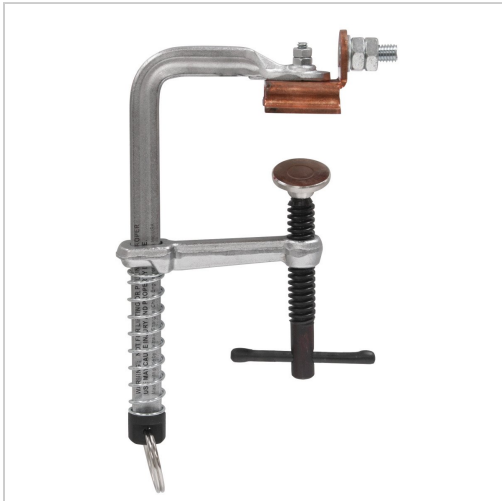

## Masseschraubzwinde Schweisskraft MSZ 80

**€29.16\***

Prices incl. VAT plus shipping costs

Art nr.: **ST1790079**

Mit Schnellspannfeder und isoliertem U-Adapter

- Solider, isolierter U-Adapter aus Kupfer lässt sich für einen einfachen Zugang drehen
- Zur Befestigung an runden/unregelmäßig geformten Teilen
- Klemmen und Erden zugleich
- Ausgelegt für bis zu 300A
- Mit federgelagertem Gleitbügel
- Aus wärmevergütetem und nickelverchromtem Stahl für lange Haltbarkeit