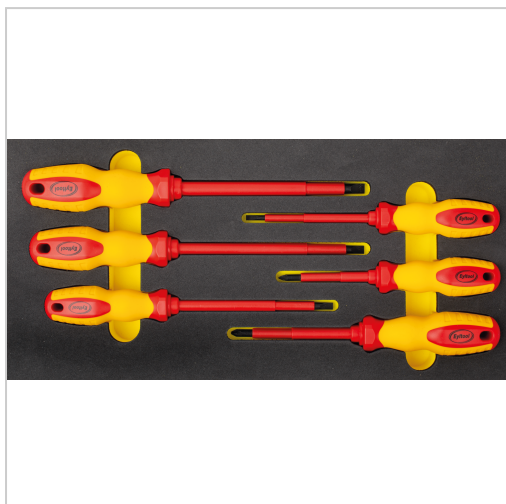

Schraubendreher Satz VDE 6-tlg. 1/3 Systemeinlage

€72.59*

Prices incl. VAT plus shipping costs

Art nr.: **496853**

System-Schaumstoffeinlage passend für Werkstattwagen und Werkzeugkoffer, feste Anordnung durch präzise Einbettung, bedingt öl- und chemiekalienbeständig durch eine versiegelte PE-Oberfläche

Lieferumfang:

- 4 VDE-Schraubendreher Schlitz: 4 - 5,5 - 6,5 - 8 mm
- 2 VDE-Schraubendreher Pozidriv®: PZ1 - PZ2
- in 1/3 System-Schaumstoffeinlage

Properties

Abmessungen (mm):	190 x 395 x 35 (B x T x H)
Antriebsart:	Schlitz/Pozidriv®
Größe:	1/3