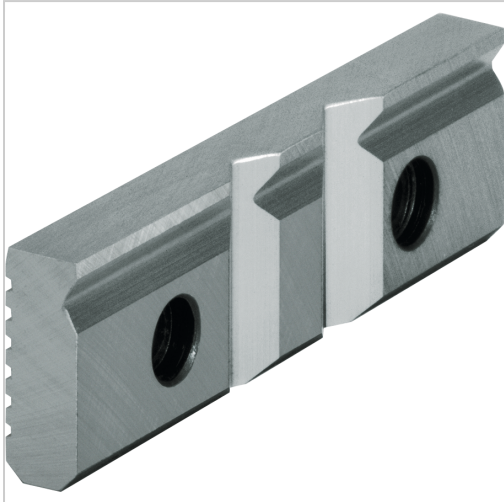

Prismenbacke "SPR" für 240051200 Gr. 200/1

€272.63*

Prices incl. VAT plus shipping costs

Art nr.: **2410358200/1**

mit senkrecht und waagrecht eingeschliffenen Prismen, gehärtet, zur Kombination mit Backe SGN, nur für Doppelspannung geeignet

Variants

Code	Spannbereich (mm)	Backenhöhe (mm)	für Backenbreite (mm)	Passend zu	Gewicht (kg)	PU	Price/PU
241035892	3 - 13/5 - 32	31,6	92	RKE Basic (Art.-Nr. 240051) RB (Art.-Nr. (241030))	0,25	1 Stück	€120.43
2410358113	3 - 13/5 - 32	31,6	113	RB (Art.-Nr. (241030))	0,3	1 Stück	€136.02
2410358125/135	4 - 20/6 - 40	39,6	135	RKE Basic (Art.-Nr. 240051) RB (Art.-Nr. (241030))	0,6	1 Stück	€166.60
2410358160	5 - 29/7 - 48	49,6	160	RKE Basic (Art.-Nr. 240051) RB (Art.-Nr. (241030))	0,9	1 Stück	€211.46

Code	Spannbereich (mm)	Backenhöhe (mm)	für Backenbreite (mm)	Passend zu	Gewicht (kg)	PU	Price/PU
2410358200	6 - 37/8 - 56	64,6	200	RB (Art.-Nr. (241030))	1,85	1 Stück	€272.63
2410358200/1	6 - 37/8 - 56	62,6	200	RKE Basic (Art.-Nr. 240051)	1,18	1 Stück	€272.63