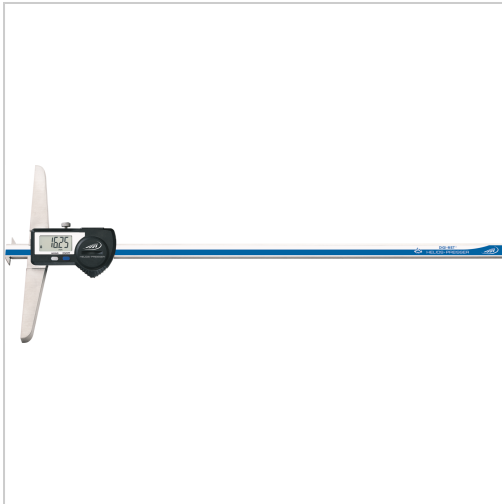

Tiefenmessschieber Digital IP67 DIGI-MET® mit Doppelhaken Abl. 0,01mm mit DA MB300mm

€767.67*

Prices incl. VAT plus shipping costs

Art nr.: **327291300**

DATA VARIABLEgerade Doppelhaken-Messstange,
Feststellschraube

Lieferumfang:

Messschieber, Knopfzelle CR2032 und Holzetui

Properties

Ablesung (mm):	0,01
Anzeige:	LCD
Ausführung der Messflächen (mm):	4 x 6
Datenausgang:	RS 232 + Digimatic + USB
Einsatz:	für Breiten- und Abstandsmessungen
Kalibrierung:	K100
Material:	Edelstahl
Nachweis:	Werkszertifikat
Norm:	Werksnorm
Schrifthöhe (mm):	7,5
Schutzart (IP):	IP67

Variants

Code	Messbereich (mm)	Brückenlänge (mm)	PU	Price/PU
327291200	0 - 200	100	1 Stück	€636.05
327291300	0 - 300	150	1 Stück	€767.67
327291500	0 - 500	150	1 Stück	€967.11