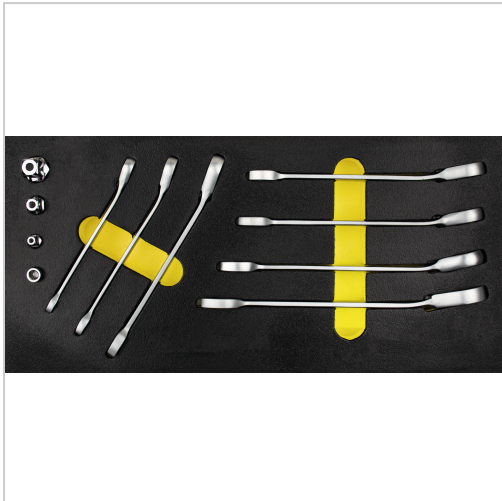

Ringmaulschlüssel Ratsche Satz 11-tlg. 1/3 Systemeinlage

€189.21*

Prices incl. VAT plus shipping costs

Art nr.: **496470**

System-Schaumstoffeinlage passend für Werkstattwagen und Werkzeugkoffer, feste Anordnung durch präzise Einbettung, bedingt öl- und chemiekalienbeständig durch eine versiegelte PE-Oberfläche

Lieferumfang:

- 7 Ratschen-Ringmaulschlüssel, umschaltbar: SW 8 - 10 - 13 - 14 - 15 - 17 - 19 mm
- 1 Adapter 1/4"-Vierkant für Ratschen-Ringschlüssel 10 mm
- 1 Adapter 3/8"-Vierkant für Ratschen-Ringschlüssel 13 mm
- 1 Adapter 1/2"-Vierkant für Ratschen-Ringschlüssel 19 mm
- 1 Bit-Adapter 1/4" für Ratschen-Ringschlüssel 10 mm
- in 1/3 System-Schaumstoffeinlage

Properties

Abmessungen (mm):	189 x 395 x 30 (B x T x H)
B (mm):	189
Größe:	1/3
H (mm):	30
T (mm):	395