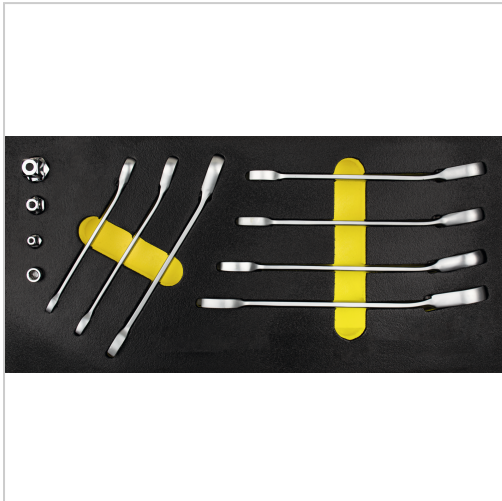

## Ringmaulschlüssel Ratsche Satz 11-tlg. 1/3 Systemeinlage

**€189.21\***

Prices incl. VAT plus shipping costs

Art nr.: **496470**

System-Schaumstoffeinlage passend für Werkstattwagen und Werkzeugkoffer, feste Anordnung durch präzise Einbettung, bedingt öl- und chemiekalienbeständig durch eine versiegelte PE-Oberfläche

### Lieferumfang:

- 7 Ratschen-Ringmaulschlüssel, umschaltbar: SW 8 - 10 - 13 - 14 - 15 - 17 - 19 mm
- 1 Adapter 1/4"-Vierkant für Ratschen-Ringschlüssel 10 mm
- 1 Adapter 3/8"-Vierkant für Ratschen-Ringschlüssel 13 mm
- 1 Adapter 1/2"-Vierkant für Ratschen-Ringschlüssel 19 mm
- 1 Bit-Adapter 1/4" für Ratschen-Ringschlüssel 10 mm
- in 1/3 System-Schaumstoffeinlage

### Properties

Abmessungen (mm):	189 x 395 x 30 (B x T x H)
B (mm):	189
Größe:	1/3
H (mm):	30
T (mm):	395