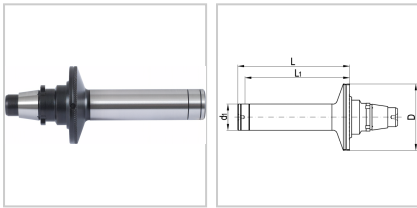

Adapter Solidfix® mit Prüfdorn S3

SAUTER
 Mit uns dreht die Welt!

594,30 €

Prices excl. VAT plus shipping costs

Art nr.: **223957S3**

Variants

Code	L1 (mm)	Solidfix®	L (mm)	D (mm)	d1 (mm)	PU	Price/PU
223957S2	63	S2	68	40	16	1 Stück	€594.30
223957S3	80	S3	87	50	20	1 Stück	€594.30
223957S4	100	S4	107	63	25	1 Stück	€594.30
223957S5	125	S5	134	75	32	1 Stück	€640.90