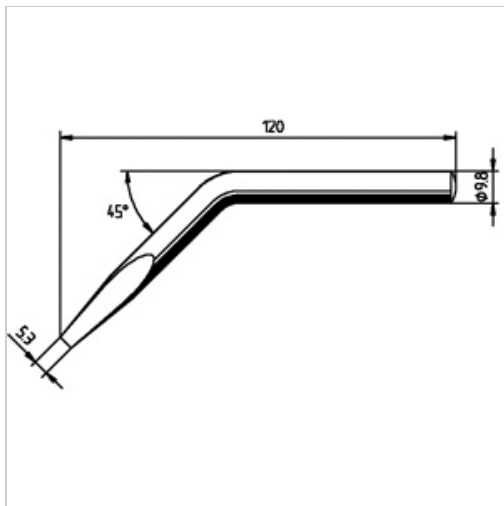

## Dauerlötspitze Ersadur 0152JD für LötKolben 150Watt 5,3mm meißelförmig abgewinkelt

 kurtz ersa

**22,40 €**

Prices excl. VAT plus shipping costs

Art nr.: **810522**

### Properties

Ausführung:	Ersadur
Ausführung der Spitze:	meißelförmig, abgewinkelt
D (mm):	5,3
Einsatz:	81050
Typ:	0152JD