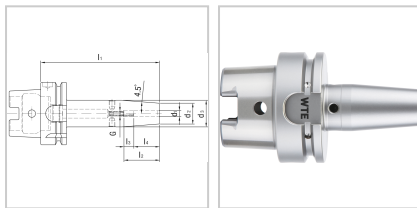

Schrumpffutter HSK100-A DIN69893-A D32mm L120mm

WTE
MAPAL GROUP

€339.15*

Prices incl. VAT plus shipping costs

Art nr.: **2372432X120**

aus hochfestem Warmarbeitsstahl, schlanke Bauweise, hohe Rundlaufgenauigkeit von 0,003 mm, feingewuchtet, sichere Kraftübertragung, hohe Drehmomentübertragung, verzugsfrei durch optimale Wärmebehandlung, hohe Positionier- und Wiederholgenauigkeit, ab Durchmesser 3 mm mit Längeneinstellschraube

Properties

Aufnahme:	Zylinder
Einsatz:	HSC-Fräsen, Fräsen im Werkzeug und Formenbau, Schwerzerspannung, Bohren und Reiben
Form:	A
IK:	ja
Norm:	DIN 69893
Wuchtgüte:	G2,5 25000

Variants

Code	l3 (mm)	d1 (mm)	l2 (mm)	l1 (mm)	Gewind e	d2 (mm)	Aufnah me	d3 (mm)	PU	Price/P U
------	---------	---------	---------	---------	-------------	---------	--------------	---------	----	--------------