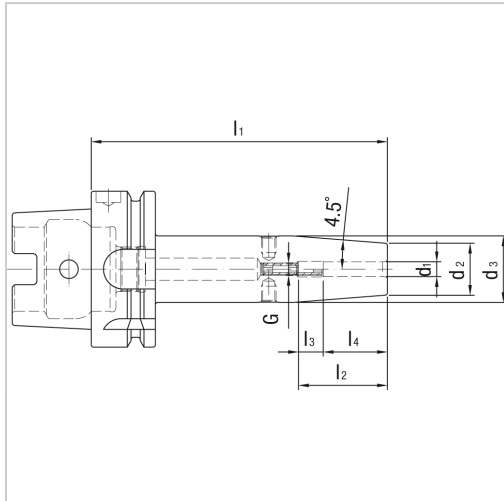

Schrumpffutter HSK100-A DIN69893-A D32mm L120mm

WTE
MAPAL GROUP

€339.15*

Prices incl. VAT plus shipping costs

Art nr.: **2372432X120**

aus hochfestem Warmarbeitsstahl, schlanke Bauweise, hohe Rundlaufgenauigkeit von 0,003 mm, feingewuchtet, sichere Kraftübertragung, hohe Drehmomentübertragung, verzugsfrei durch optimale Wärmebehandlung, hohe Positionier- und Wiederholgenauigkeit, ab Durchmesser 3 mm mit Längeneinstellschraube

Properties

Aufnahme:	Zylinder
Einsatz:	HSC-Fräsen, Fräsen im Werkzeug und Formenbau, Schwerzerspannung, Bohren und Reiben
Form:	A
IK:	ja
Norm:	DIN 69893
Wuchtgüte:	G2,5 25000

Variants

Code	l3 (mm)	d1 (mm)	l2 (mm)	l1 (mm)	Gewind e	d2 (mm)	Aufnah me	d3 (mm)	PU	Price/P U
------	---------	---------	---------	---------	-------------	---------	--------------	---------	----	--------------