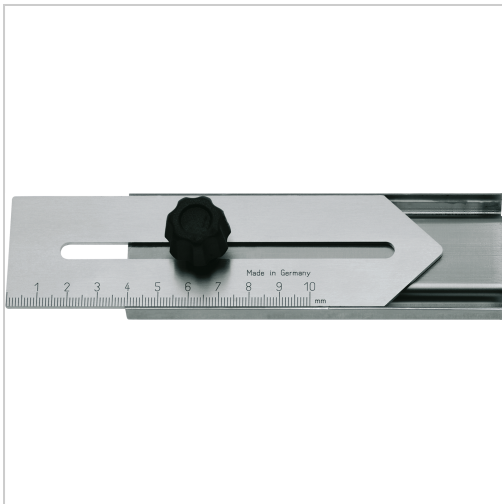

## Streichmaß Festellschraube mit 90° Winkel MB0-200mm Abl. 1mm WN rostfrei

**€31.36\***

Prices incl. VAT plus shipping costs

Art nr.: **31752200**

mm-Teilung, Anreißkante, 90°-Winkel,  
Feststellschraube, gehärtet

### Properties

<b>Ablesung (mm):</b>	1
<b>Material:</b>	Edelstahl
<b>Messbereich (mm):</b>	0 - 200
<b>Norm:</b>	Werksnorm
<b>Winkel (°):</b>	90