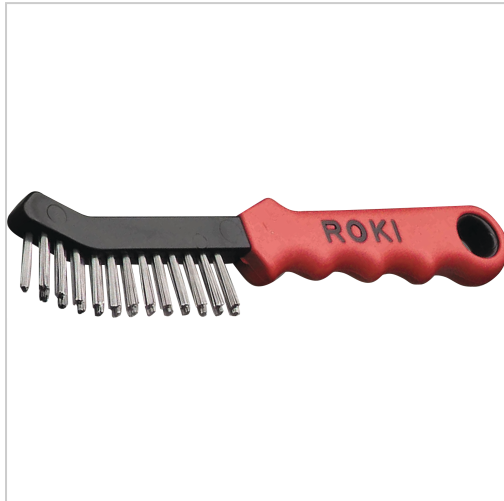

Handdrahtbürste L225mm Stahldraht 2-reihig

LESSMANN[®]
THE GERMAN BRUSH COMPANY

€4.76*

Prices incl. VAT plus shipping costs

Art nr.: **57145**

zweireihig, ergonomischer Zweikomponentengriff und Aufhängeloch

Properties

Drahtausführung:	glatt
Drahtstärke (mm):	0,35
Einsatzgebiet:	Nichteisenmetalle, Stahl
L (mm):	225
Material:	Stahl
Reihenzahl:	2