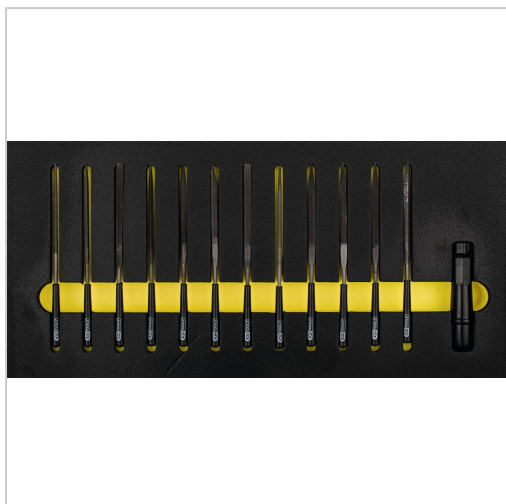

Nadelfeilen Satz 13-tlg. 1/3 Systemeinlage

€58.31*

Prices incl. VAT plus shipping costs

Art nr.: **496930**

System-Schaumstoffeinlage passend für Werkstattwagen und Werkzeugkoffer, feste Anordnung durch präzise Einbettung, bedingt öl- und chemiekalienbeständig durch eine versiegelte PE-Oberfläche

Lieferumfang:

- 12 Nadelfeilen, Länge 145 mm Hieb 3: je 2 Stück flachstumpf, rund 3 mm, rund 5 mm, je 1 Stück dreikantig, dreikantig extra schlank, vierkantig, Messer, halbrund und flachstumpf mit runden Kanten
- in 1/3 System-Schaumstoffeinlage

Properties

Abmessungen (mm):	189 x 395 x 30 (B x T x H)
B (mm):	189
Größe:	1/3
H (mm):	30
T (mm):	395