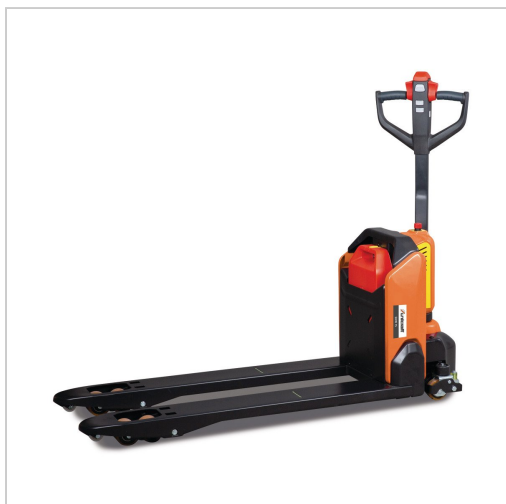

Elektrischer Gabelhubwagen Unicraft EHW 15

€2497.81*

Prices incl. VAT plus shipping costs

Art nr.: **ST6160115**

Dimensionen: **1530x540x1160**

vollelektrische Ausführung mit Lithium-Ionen Akku

- Sehr wendig und geringes Gesamtgewicht, geeignet auch für den Einsatz auf engem Raum, auf der Hubladebühne oder als Mitnahmeggerät auf LKWs
- Stufenlose, bequeme Steuerung der Fahrgeschwindigkeit über Wippentaster
- Low-Speed-Funktion ermöglicht langsames Rangieren mit senkrechter Deichsel – perfekt bei beengten Platzverhältnissen!
- Ergonomischer Deichselkopf für hohen Bedienkomfort
- Leistungsstarker und wartungsfreier Lithium-Ionen-Akku
- Hohe Verfügbarkeit dank sehr kurzer Ladezeit von nur zweieinhalb bis drei Stunden und Möglichkeit des Zwischenladens in Pausen oder während Stillstandzeiten
- Integriertes Akku-Management-System sorgt für Langzeiterhaltung und Sicherheit beim Ladevorgang
- Batterieentladeanzeige an der Deichsel
- Akku einfach zu entnehmen und einzusetzen
- CAN-Bus Schnittstelle und Curtis-Wartungssteuerung für einfache und schnelle Diagnose (externe Diagnose-Software nötig)

info@stuermer-maschinen.de

Lieferumfang: Seitenstützrollen enthalten