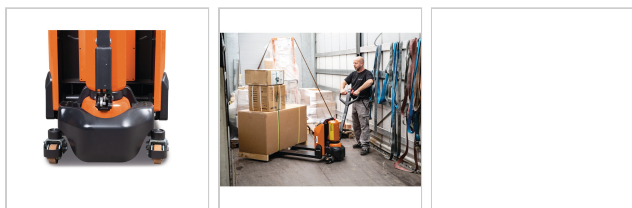

Elektrischer Gabelhubwagen Unicraft EHW 15

€2497.81*

Prices incl. VAT plus shipping costs

Art nr.: **ST6160115**

Dimensionen: **1530x540x1160**

vollelektrische Ausführung mit Lithium-Ionen Akku

- Sehr wendig und geringes Gesamtgewicht, geeignet auch für den Einsatz auf engem Raum, auf der Hubladebühne oder als Mitnahmeggerät auf LKWs
- Stufenlose, bequeme Steuerung der Fahrgeschwindigkeit über Wippentaster
- Low-Speed-Funktion ermöglicht langsames Rangieren mit senkrechter Deichsel – perfekt bei beengten Platzverhältnissen!
- Ergonomischer Deichselkopf für hohen Bedienkomfort
- Leistungsstarker und wartungsfreier Lithium-Ionen-Akku
- Hohe Verfügbarkeit dank sehr kurzer Ladezeit von nur zweieinhalb bis drei Stunden und Möglichkeit des Zwischenladens in Pausen oder während Stillstandzeiten
- Integriertes Akku-Management-System sorgt für Langzeiterhaltung und Sicherheit beim Ladevorgang
- Batterieentladeanzeige an der Deichsel
- Akku einfach zu entnehmen und einzusetzen
- CAN-Bus Schnittstelle und Curtis-Wartungssteuerung für einfache und schnelle Diagnose (externe Diagnose-Software nötig)