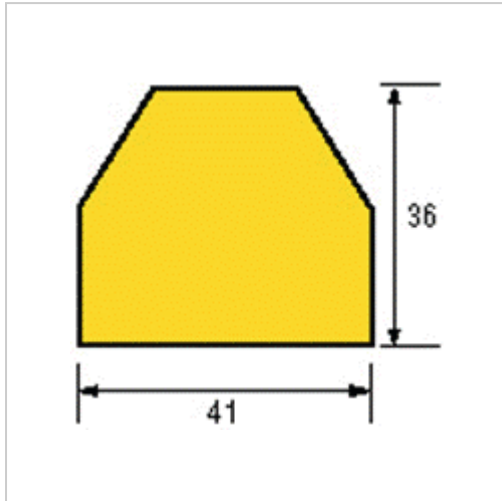

Warnschutz schwarz/gelb Innenmaß 40x36mm

ampere
Deutschland

€180.88*

Prices incl. VAT plus shipping costs

Art nr.: **938992CC**

Warn- und Prallschutz aus recyclebarem Polyurethanschaum, absolut FCKW-frei, Außenfläche mit schützender PU-Fläche, Kern aus PU-Schaum, innen selbstklebend durch Hochleistungskleber, einfache Montage durch Kleben oder Anschrauben, temperaturbeständig von -40° bis 100°C, Brandprüfung nach DIN 4102 B2, verschiedenste Formen lieferbar

Properties

Ausführung:	5m Stück, selbstklebend
Einsatz:	zum Schutz von Personen, Sicherung von Gefahrenstellen
Farbe:	gelb/schwarz
Innenmaße (mm):	41 x 36