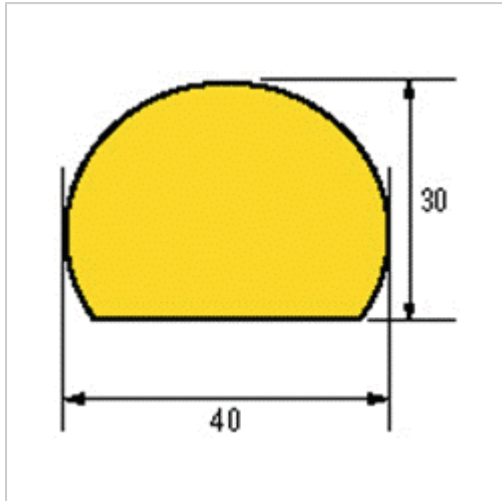

## Warnschutz schwarz/gelb L1m Innenmaß 40mmx30mm

**a.m.p.e.r.e.**  
Deutschland

**€49.27\***

Prices incl. VAT plus shipping costs

Art nr.: **938991C**

Warn- und Prallschutz aus recyclebarem Polyurethanschaum, absolut FCKW-frei, Außenfläche mit schützender PU-Fläche, Kern aus PU-Schaum, innen selbstklebend durch Hochleistungskleber, einfache Montage durch Kleben oder Anschrauben, temperaturbeständig von -40° bis 100°C, Brandprüfung nach DIN 4102 B2, verschiedenste Formen lieferbar

### Properties

<b>Ausführung:</b>	1m Stück, selbstklebend
<b>Einsatz:</b>	zum Schutz von Personen, Sicherung von Gefahrenstellen
<b>Farbe:</b>	gelb/schwarz
<b>Innenmaße (mm):</b>	40 x 30