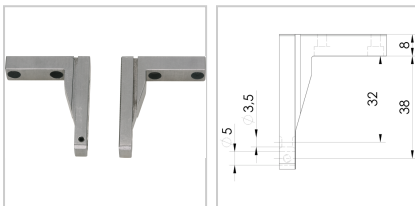

Zubehör Vergleichsmessgerät Uhrast für Grundgerät Messarm kurz, aufschraubbar auf Messtasteraufn. L38mm

€361.52*

Prices incl. VAT plus shipping costs

Art nr.: **334529**

Messarm kurz, aufschraubbar auf Messtasteraufnahme, L 38 mm

Properties

Ausführung:	Messarm kurz, aufschraubbar auf Messtasteraufnahme, L 38 mm
D6 (mm):	5