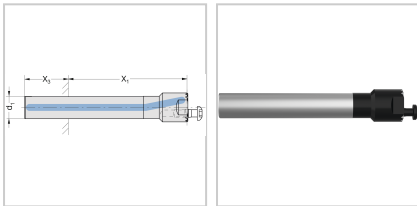

Kerzbahnkörper Ø20-34mm HM A20-34mm x1=112,0-147,0mm

WOHLHAUPTER

€898.45*

Prices incl. VAT plus shipping costs

Art nr.: **1244683**

längeneinstellbar für die optimale Bearbeitungslänge, gedämpft, Lieferung ohne Wendepplattenhalter (Art.-Nr. 12447... und 124478...)

Properties

A (mm):	20 - 34
Einsatz:	über Reduzierbuchse (Art.-Nr. 12439...) in Feindrehwerkzeug (Art.-Nr. 12438...)
IK:	ja
Material:	HM
d1 (mm):	14
x3 (mm):	30

Variants

Code	x1 (mm)	PU	Price/PU
------	---------	----	----------