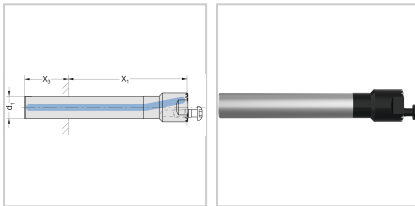

## Kerzbahnkörper Ø20-34mm HM A20-34mm x1=112,0-147,0mm

**WOHLHAUPTER**

**€969.85\***

Prices incl. VAT plus shipping costs

Art nr.: **1244683**

längeneinstellbar für die optimale Bearbeitungslänge, gedämpft, Lieferung ohne Wendepplattenhalter (Art.-Nr. 12447... und 124478...)

### Properties

<b>A (mm):</b>	20 - 34
<b>Einsatz:</b>	über Reduzierbuchse (Art.-Nr. 12439...) in Feindrehwerkzeug (Art.-Nr. 12438...)
<b>IK:</b>	ja
<b>Material:</b>	HM
<b>d1 (mm):</b>	14
<b>x3 (mm):</b>	30

### Variants

Code	x1 (mm)	PU	Price/PU
------	---------	----	----------

1244682	77 - 112	1 Stück	€928.20
1244683	112 - 147	1 Stück	€969.85