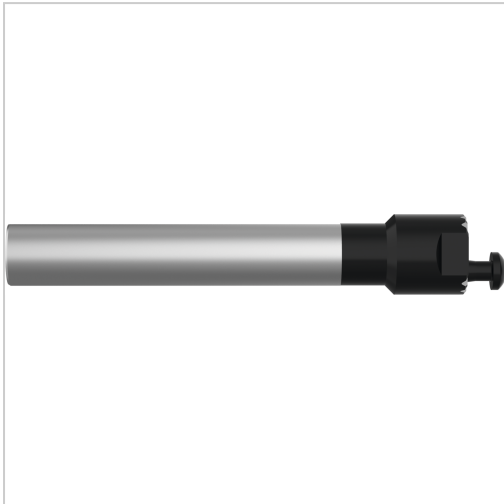

Kerzbahnkörper Ø20-34mm HM A20-34mm x1=112,0-147,0mm

WOHLHAUPTER

€898.45*

Prices incl. VAT plus shipping costs

Art nr.: **1244683**

längeneinstellbar für die optimale Bearbeitungslänge, gedämpft, Lieferung ohne Wendepplattenhalter (Art.-Nr. 12447... und 124478...)

Properties

A (mm):	20 - 34
Einsatz:	über Reduzierbuchse (Art.-Nr. 12439...) in Feindrehwerkzeug (Art.-Nr. 12438...)
IK:	ja
Material:	HM
d1 (mm):	14
x3 (mm):	30

Variants

Code	x1 (mm)	PU	Price/PU
------	---------	----	----------