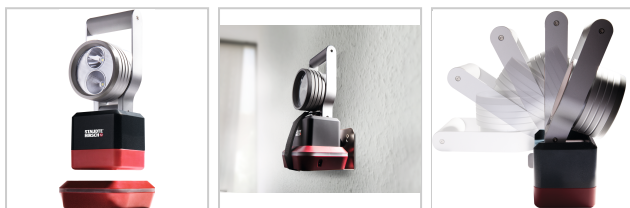

Akku-Handscheinwerfer LED "SH-5.100" 1040 Lumen IP54 schwenkb. Leuchtenkopf 110°

**STAUDTE
HIRSCH®**

€219.19*

Prices incl. VAT plus shipping costs

Art nr.: **875913**

hohe Leuchtkraft, Doppel-Beam-Technologie (2 x 1040 Lumen), wahlweise punktgenaues Fokuslicht oder großflächiges Flutlicht, 5 Lichtfunktionen (Flutlicht 100 %, 50%, Fokuslicht 100 %, 50 %, Blinklicht), Notlichtfunktion, magnetische Ablagefläche unterhalb des Leuchtenkopfes, flexibler Leuchtenkopf 110° schwenkbar, Überlade- und Tiefenladeschutz, Ladezustandsanzeige, fest eingebauter Akku

Lieferumfang:

LED-Akku-Handscheinwerfer, Li-Ionen-Akku 7,4 V/8 Ah, Ladeschale, Streuscheibe orange, Ladekabel 230 V und 12 V

Properties

Betriebsspannung (V):	7,4
Helligkeit (Lumen):	1040
Hinweis:	Gefahrgut! Es können zusätzliche Versandkosten anfallen.
Ladezeit (h):	8
Ladungskapazität (Ah):	8
Leuchtdauer (h):	6 - 16
Leuchtmittel:	LED
Leuchtweite (m):	50 - 250

Schutzart (IP):	IP54
UN-Nummer:	UN 3480
f (mm):	115