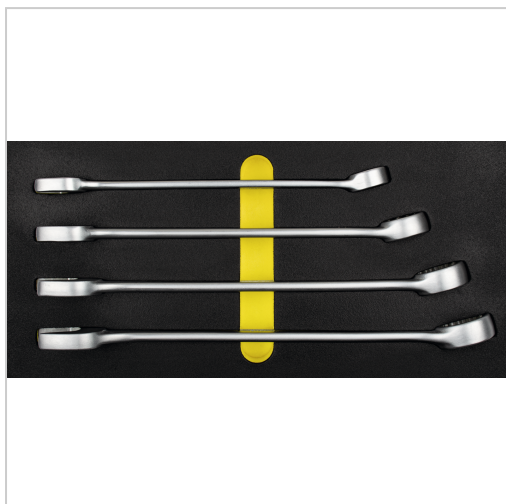

Ringmaulschlüssel Satz 4-tlg. 1/3 Systemeinlage

€94.01*

Prices incl. VAT plus shipping costs

Art nr.: **496360**

System-Schaumstoffeinlage passend für Werkstattwagen und Werkzeugkoffer, feste Anordnung durch präzise Einbettung, bedingt öl- und chemiekalienbeständig durch eine versiegelte PE-Oberfläche

Lieferumfang:

- 4 Ringmaulschlüssel: SW 24 - 27 - 30 - 32 mm
- in 1/3 System-Schaumstoffeinlage

Properties

Abmessungen (mm):	189 x 395 x 30 (B x T x H)
B (mm):	189
Größe:	1/3
H (mm):	30
T (mm):	395