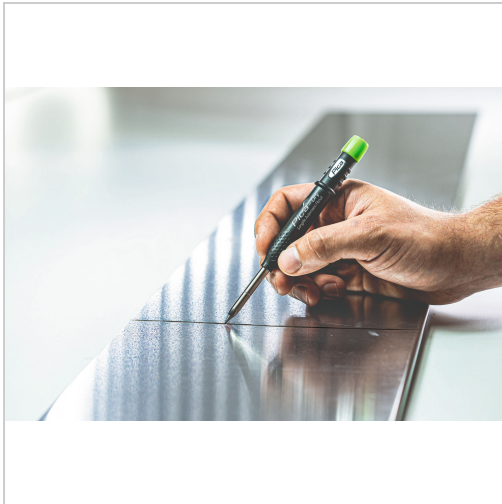

Tieflochmarker abwischbar Pica-Dry® "Longlife Automatic Pencil" mit Graphitmine

€16.90*

Prices incl. VAT plus shipping costs

Art nr.: **85151**

bestückt mit Graphitmine, austauschbare und nachfüllbare Spezialmine, Schreibspitze Ø 2,8 mm, praktischer Köcherschoner mit Spezialclip, integrierter Spitzer und Schoner, mit Druckmechanik für automatischen Minenvorschub im Edelstahlrohr, Power-Lock-Mechanismus (verbesserte Haltekraft der Mine), maximaler Schutz gegen Staub und Nässe durch Drückerknopf als Schirmkappe und Dichtring am Schaft, Roll-Stopp, Tinte ist mit feuchtem Tuch auf allen glatten Oberflächen abwischbar

Properties

Einsatz:

zum Markieren an schwer zugänglichen Stellen auf fast allen Oberflächen, egal ob trocken, nass, glatt, rau, staubig oder ölig

Farbe:

graphit