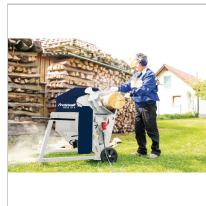

Wippkreissäge Holzskraft HWSR 701 K

holzkraft
Holzbearbeitungsmaschinen

€2378.81*

Prices incl. VAT plus shipping costs

Art nr.: **ST5966770**

Dimensionen: **1130x970x1350**

Robuste Ausführung mit Keilriemenantrieb

- Geschlossener und sicherer Sägebereich für mehr Sicherheit durch gesetzlich vorgeschriebene Säge-Schutzvorrichtung
- Verdrehsicherung des Holzes durch eingestanzte Widerhaken in der Wippe
- Stabiles, verwindungssteifes Stahlgestell
- Robuster und starker Kreissägen-Motor
- Kräftesparendes Arbeiten durch idealen Wippendrehpunkt
- Fahrvorrichtung für einfachen Transport
- Stoß-, kratz- und wetterfest durch hochwertige Pulverbeschichtung
- Phasenwender bei allen 400 V Modellen

info@stuermer-maschinen.de

Lieferumfang:

- HM-Sägeblatt Ø 700 mm Z42
- Wippenverlängerung